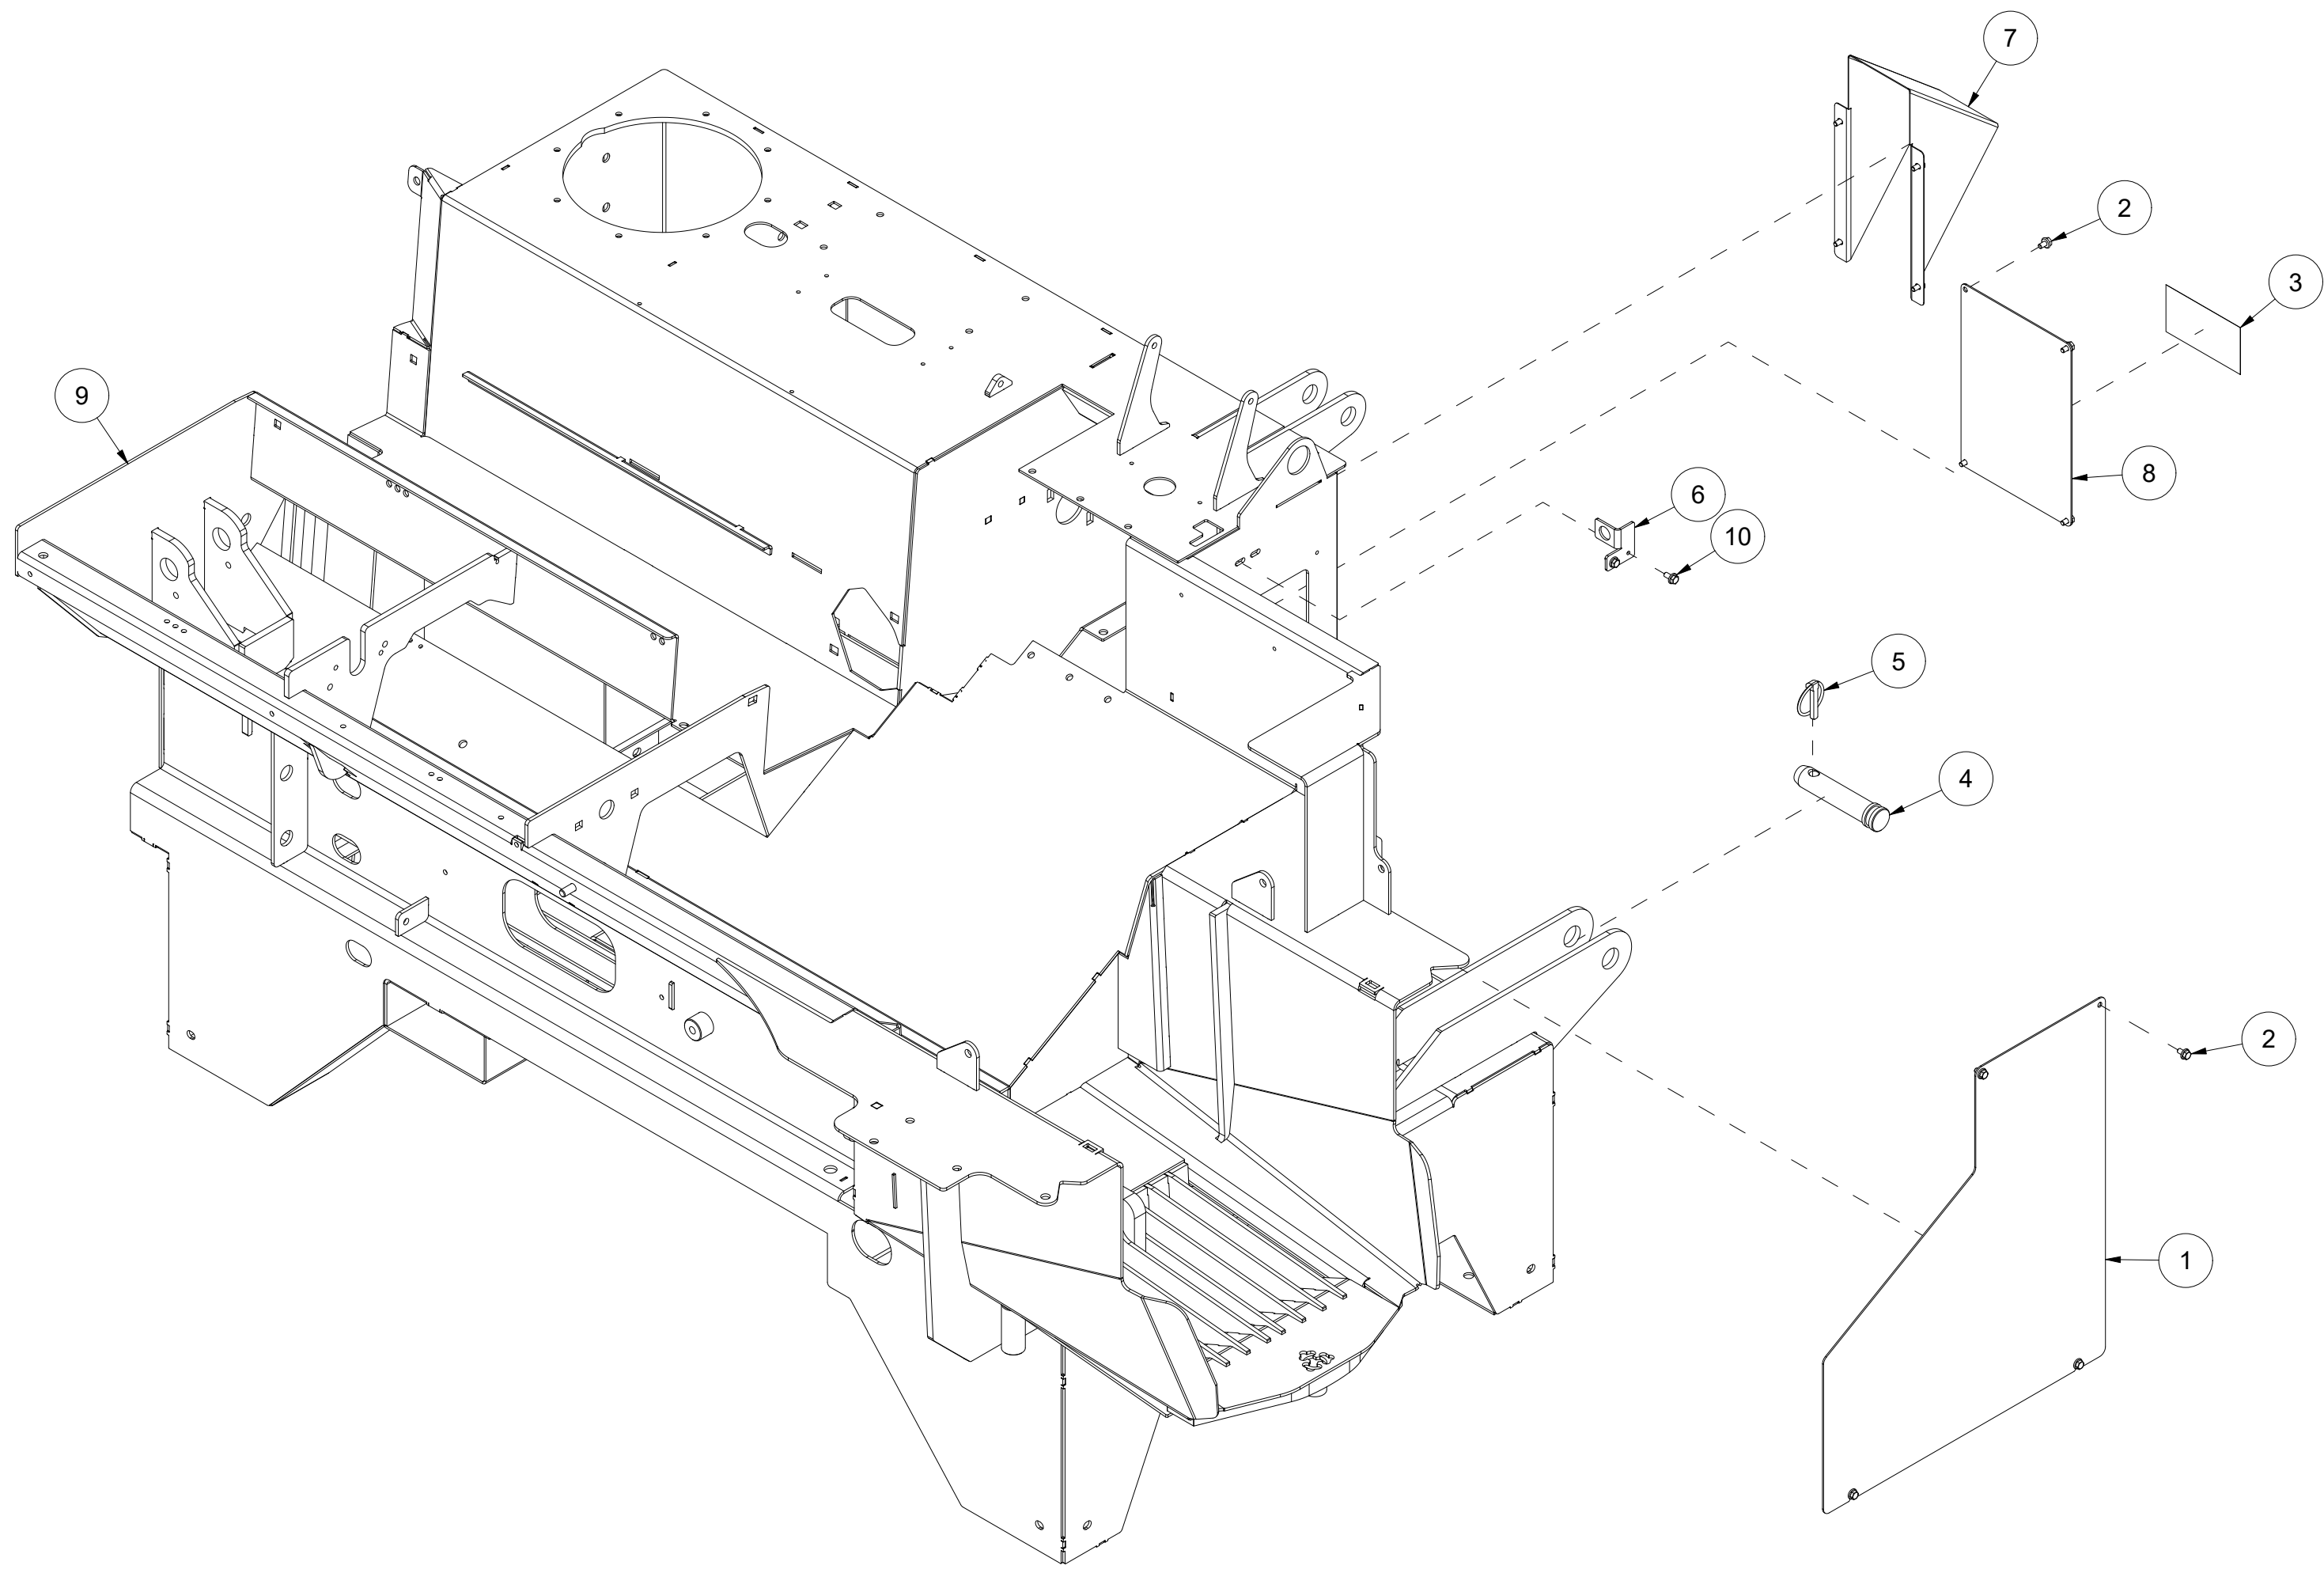

VM370

Spare parts catalogue

Duun Industrier as
7630 Åsen, Norway
www.duun.no

001 Chassis VM370

Pos	Qty	Article no	Designation
1	1	41311105	Side cover
2	12	2451196	Hexagon screw with flange M6x10 EIZn 8.8 DIN 6921
3	1	2935131	Adhesive label 132x72, 400 rpm
4	2	2551730	Drawbar bolt cat. 2 Ø28x95
5	2	2556142	Linch pin Ø10x40
6	1	14131161	Safety switch bracket
7	1	41311121	Funnel
8	1	41311181	Cover
9	1	41311001	Chassis VM370
10	2	2451197	Hexagon screw with flange M6x12 EIZn 8.8 DIN6921

002 Log stop VM370

Pos	Qty	Article no	Designation
1	1	41311148	Bracket
2	1	41311144	Length indicator
3	12	2531047	Washer M8 EIZn DIN 125
4	6	2483609	Locking nut M8 EIZn DIN 985
5	6	2422246	Hexagon screw M8x25 EIZn 8.8 DIN 933
6	3	2476197	Hex round head screw M6x12 EIZn ISO 7380
7	1	2478407	Grease nipple, straight M8
8	1	41311027	Log stopper shaft
9	1	41311010	Log stopper holder
10	1	2115126	Cotter 8x7 L22 St DIN 6885A
11	3	2534060	Spring washer M10 EIZn DIN 127
12	1	2422297	Hexagon screw M10x25 EIZn 8.8 DIN 933
13	1	2913030	Extension spring Dt2,5 Dy25 L100 St
14	1	41311140	Bracket
15	1	41311141	Log stopper plate
16	1	2483613	Locking nut M16 EIZn DIN 985
17	2	2483610	Locking nut M10 EIZn DIN 985
18	2	2531060	Washer M10 EIZn DIN 125
19	2	2344331	Locking screw M10x30 EIZn 8.8 DIN 603
20	1	41311120	Length indicator
21	2	2451197	Hexagon screw with flange M6x12 EIZn 8.8 DIN6921
22	1	41311166	Eccentric
23	1	41311167	Striking-plate
24	1	41311168	Striking-plate
25	2	2422301	Hexagon screw M10x35 EIZn 8.8 DIN 933
26	1	2245230	Plastic bearing 30x34x52
27	1	2422501	Hexagon screw M16x90 EIZn 8.8 DIN 931