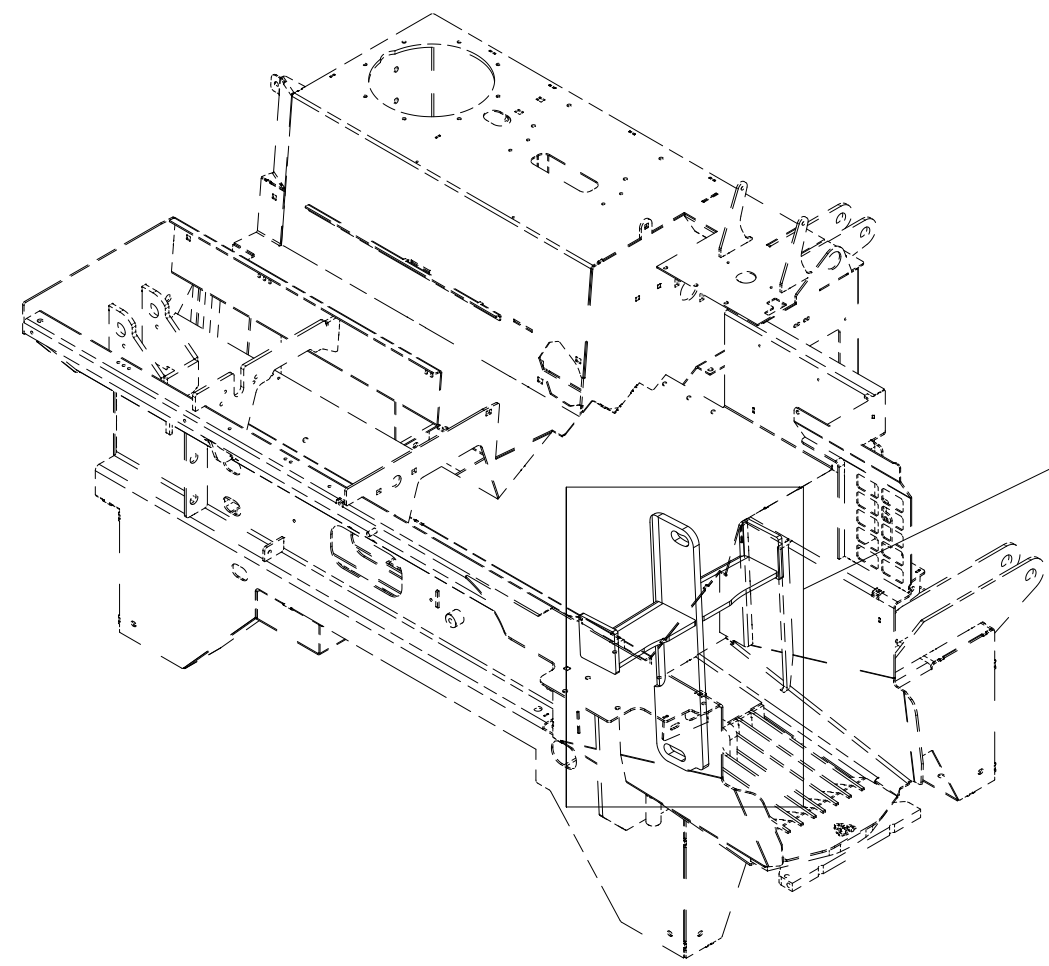

Pos	Qty	Article no	Designation	Pos	Qty	Article no	Designation
1	1	41201006	Conveyor belt, upper	57	2	2957745	Swivel nipple 90` EVWK 12L
2	1	41201027	Chain tensioner	58	2	2957766	Hexagon nipple GEK BSP 1/2" L12 ED
3	3	2481611	Hexagon nut M12 EIZn DIN 934	59	1	41201263	Protective plate
4	2	2912085	Pressure spring Dt5,5 Di29 L200 St	60	2	2422236	Hexagon screw M8x12 EIZn 8.8 DIN 933
5	1	41121079	Chain wheel 5/8" Z17 Ø47,0	61	2	2534047	Spring washer M8 EIZn DIN 127
6	1	2553247	Seeger ring I 47x2,0 DIN 472				
7	1	2422370	Hexagon screw M12x150 EIZn 8.8 DIN931				
8	1	41201082	Shaft				
9	12	2483610	Locking nut M10 EIZn DIN 985				
10	19	2531060	Washer M10 EIZn DIN 125				
11	1	2422315	Hexagon screw M10x90 EIZn 8.8 DIN 931				
12	5	2344330	Locking screw M10x25 EIZn 8.8 DIN 603				
13	1	41201033	Pipe				
14	2	41201019	Pulley holde				
15	2	23311032	Plastic bearing Ø39/48x15				
16	10	2531047	Washer M8 EIZn DIN 125				
17	2	2245011	Pulley, plastic				
18	2	2422303	Hexagon screw M10x40 EIZn 8.8 DIN 931				
19	3	2533060	Body washer M10 EIZn DIN 9021				
20	2	2422362	Hexagon screw M12x75 EIZn 8.8 DIN 931				
21	4	41121084	Inlay in pulley				
22	2	41151031	Bearing washer				
23	1	2553125	Seeger ring A 25x1,2 DIN 471				
24	1	41301042	Rotating plate				
25	1	25131040	Washer Ø16/66x6				
26	1	2534078	Spring washer M16 EIZn DIN 127				
27	1	2422485	Hexagon screw M16x30 EIZn 8.8 DIN 933				
28	9	2531069	Washer M12 EIZn DIN 125				
29	1	41201238	Locking plate				
30	1	41201239	Carrier trapdoor				
31	1	41201264	Protective plate				
32	2	2534039	Spring washer M6 EIZn DIN 127				
33	2	2531039	Washer M6 EIZn DIN 125				
34	2	2422196	Hexagon screw M6x10 EIZn 8.8 DIN 933				
35	7	2422297	Hexagon screw M10x25 EIZn 8.8 DIN 933				
36	1	2473236	Threaded pin M8x12 St DIN 914				
37	2	2951124	Ball bearing 6005 2RS 25x47x12 DIN 625				
38	4	2422259	Hexagon screw M8x60 EIZn 8.8 DIN 931				
39	4	2483609	Locking nut M8 EIZn DIN 985				
40	1	2935071	Adhesive label Duun H60				
41	2	2935034	Adhesive label 90x48 Hanging ribbon				
42	2	2935088	Adhesive label 90x48 Hand pinching hazard				
43	1	2422301	Hexagon screw M10x35 EIZn 8.8 DIN 933				
44	2	41201187	Washer				
45	1	2966105	Winch 500 kg with brake and wire				
46	1	41201308	Cover plate				
47	1	2483611	Locking nut M12 EIZn DIN 985				
48	1	2963105	Roller chain 5/8" Sim 504 link elf				
49	9	41121078	Carrier				
50	9	41131090	Carrier plate				
51	9	41131091	Nut plate				
52	18	2471177	Unbrako cylinder screw M5x40 St 12.9 DIN 912				
53	18	2483607	Locking nut M5 EIZn DIN 985				
54	1	41201143	Chain wheel 5/8" Z19 Ø25,0				
55	1	41201005	Conveyor belt, lower				
56	1	2955518	Hydraulic motor 50 ccm				

020 4-parts splitting knife VM370