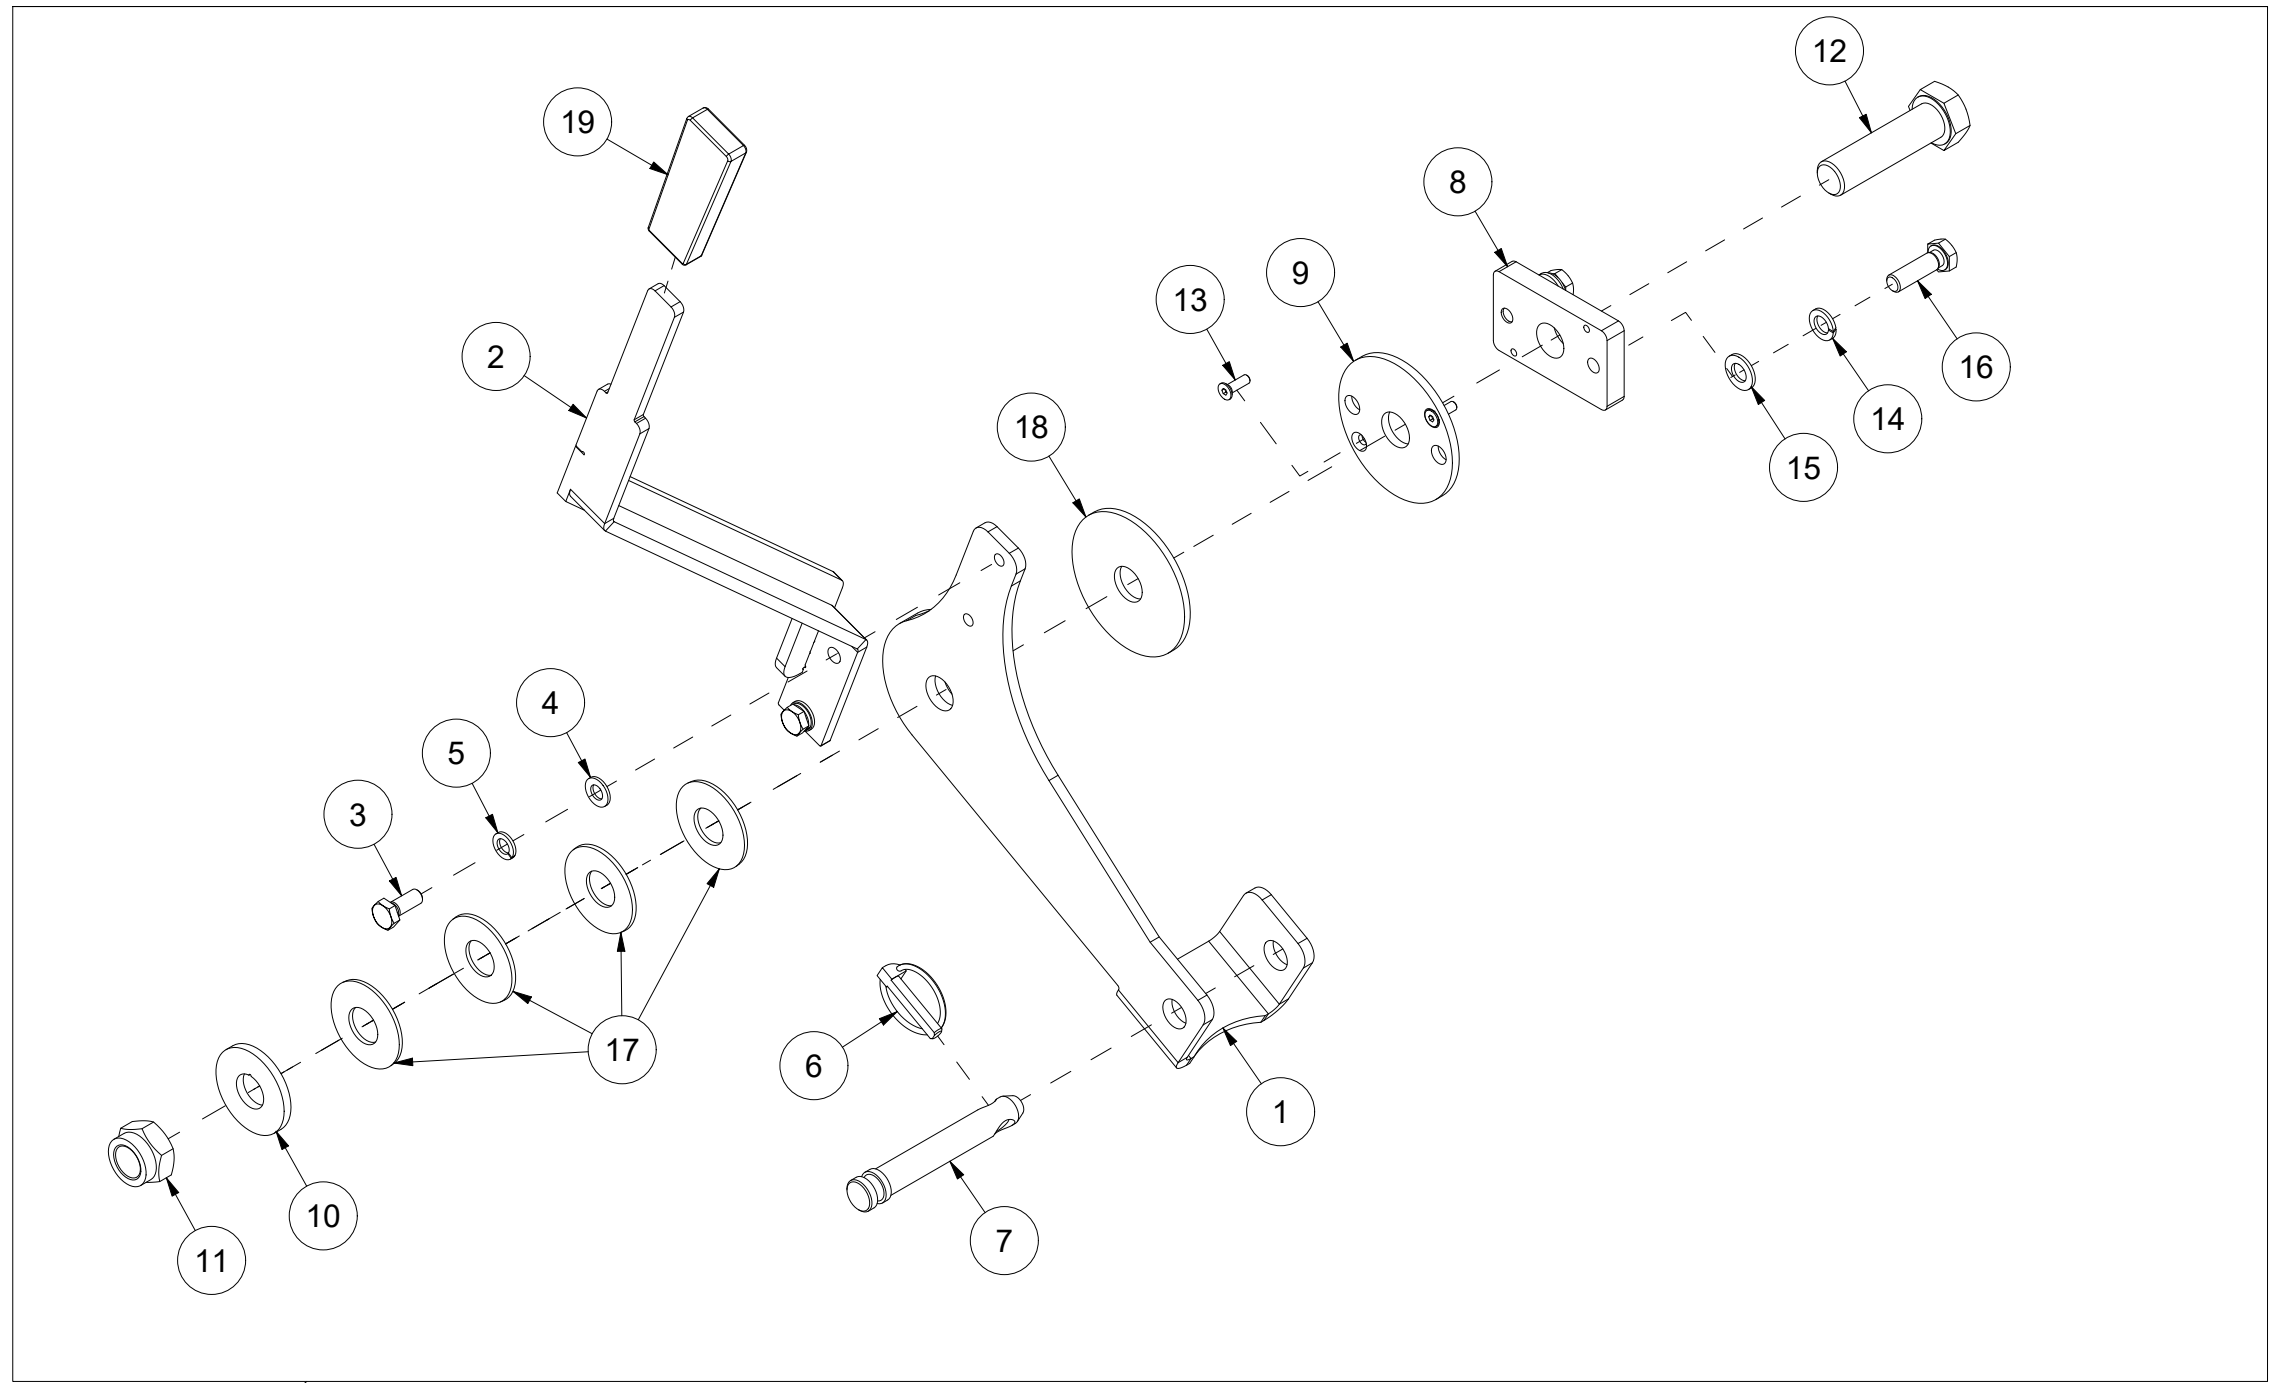

008 Manual knife lift VM370

Pos	Qty	Article no	Designation
1	1	41311038	Manual lifting arm
2	1	41311039	Manual knife lever
3	2	2422297	Hexagon screw M10x25 EIZn 8.8 DIN 933
4	2	2531060	Washer M10 EIZn DIN 125
5	2	2534060	Spring washer M10 EIZn DIN 127
6	1	2556142	Linch pin Ø10x40
7	1	2526322	Top strut cat. 1 Ø19x97
8	1	41311134	Attach
9	1	41311133	Installation washer
10	1	41311071	Washer Ø24/60x6
11	1	2483617	Locking nut M24 EIZn DIN 985
12	1	2422656	Hexagon screw M24x90 EIZn 8.8 DIN 931
13	2	2472205	Unbrako senkhodeskrue M6x20 St 10.9 DIN 7991
14	2	2534069	Spring washer M12 EIZn DIN 127
15	2	2531069	Washer M12 EIZn DIN 125
16	2	2422352	Hexagon screw M12x40 EIZn 8.8 DIN 933
17	4	2914260	Spring plate 60x25,5-4,65-3
18	1	41311070	Clutch plate
19	1	2245047	Plastic handle