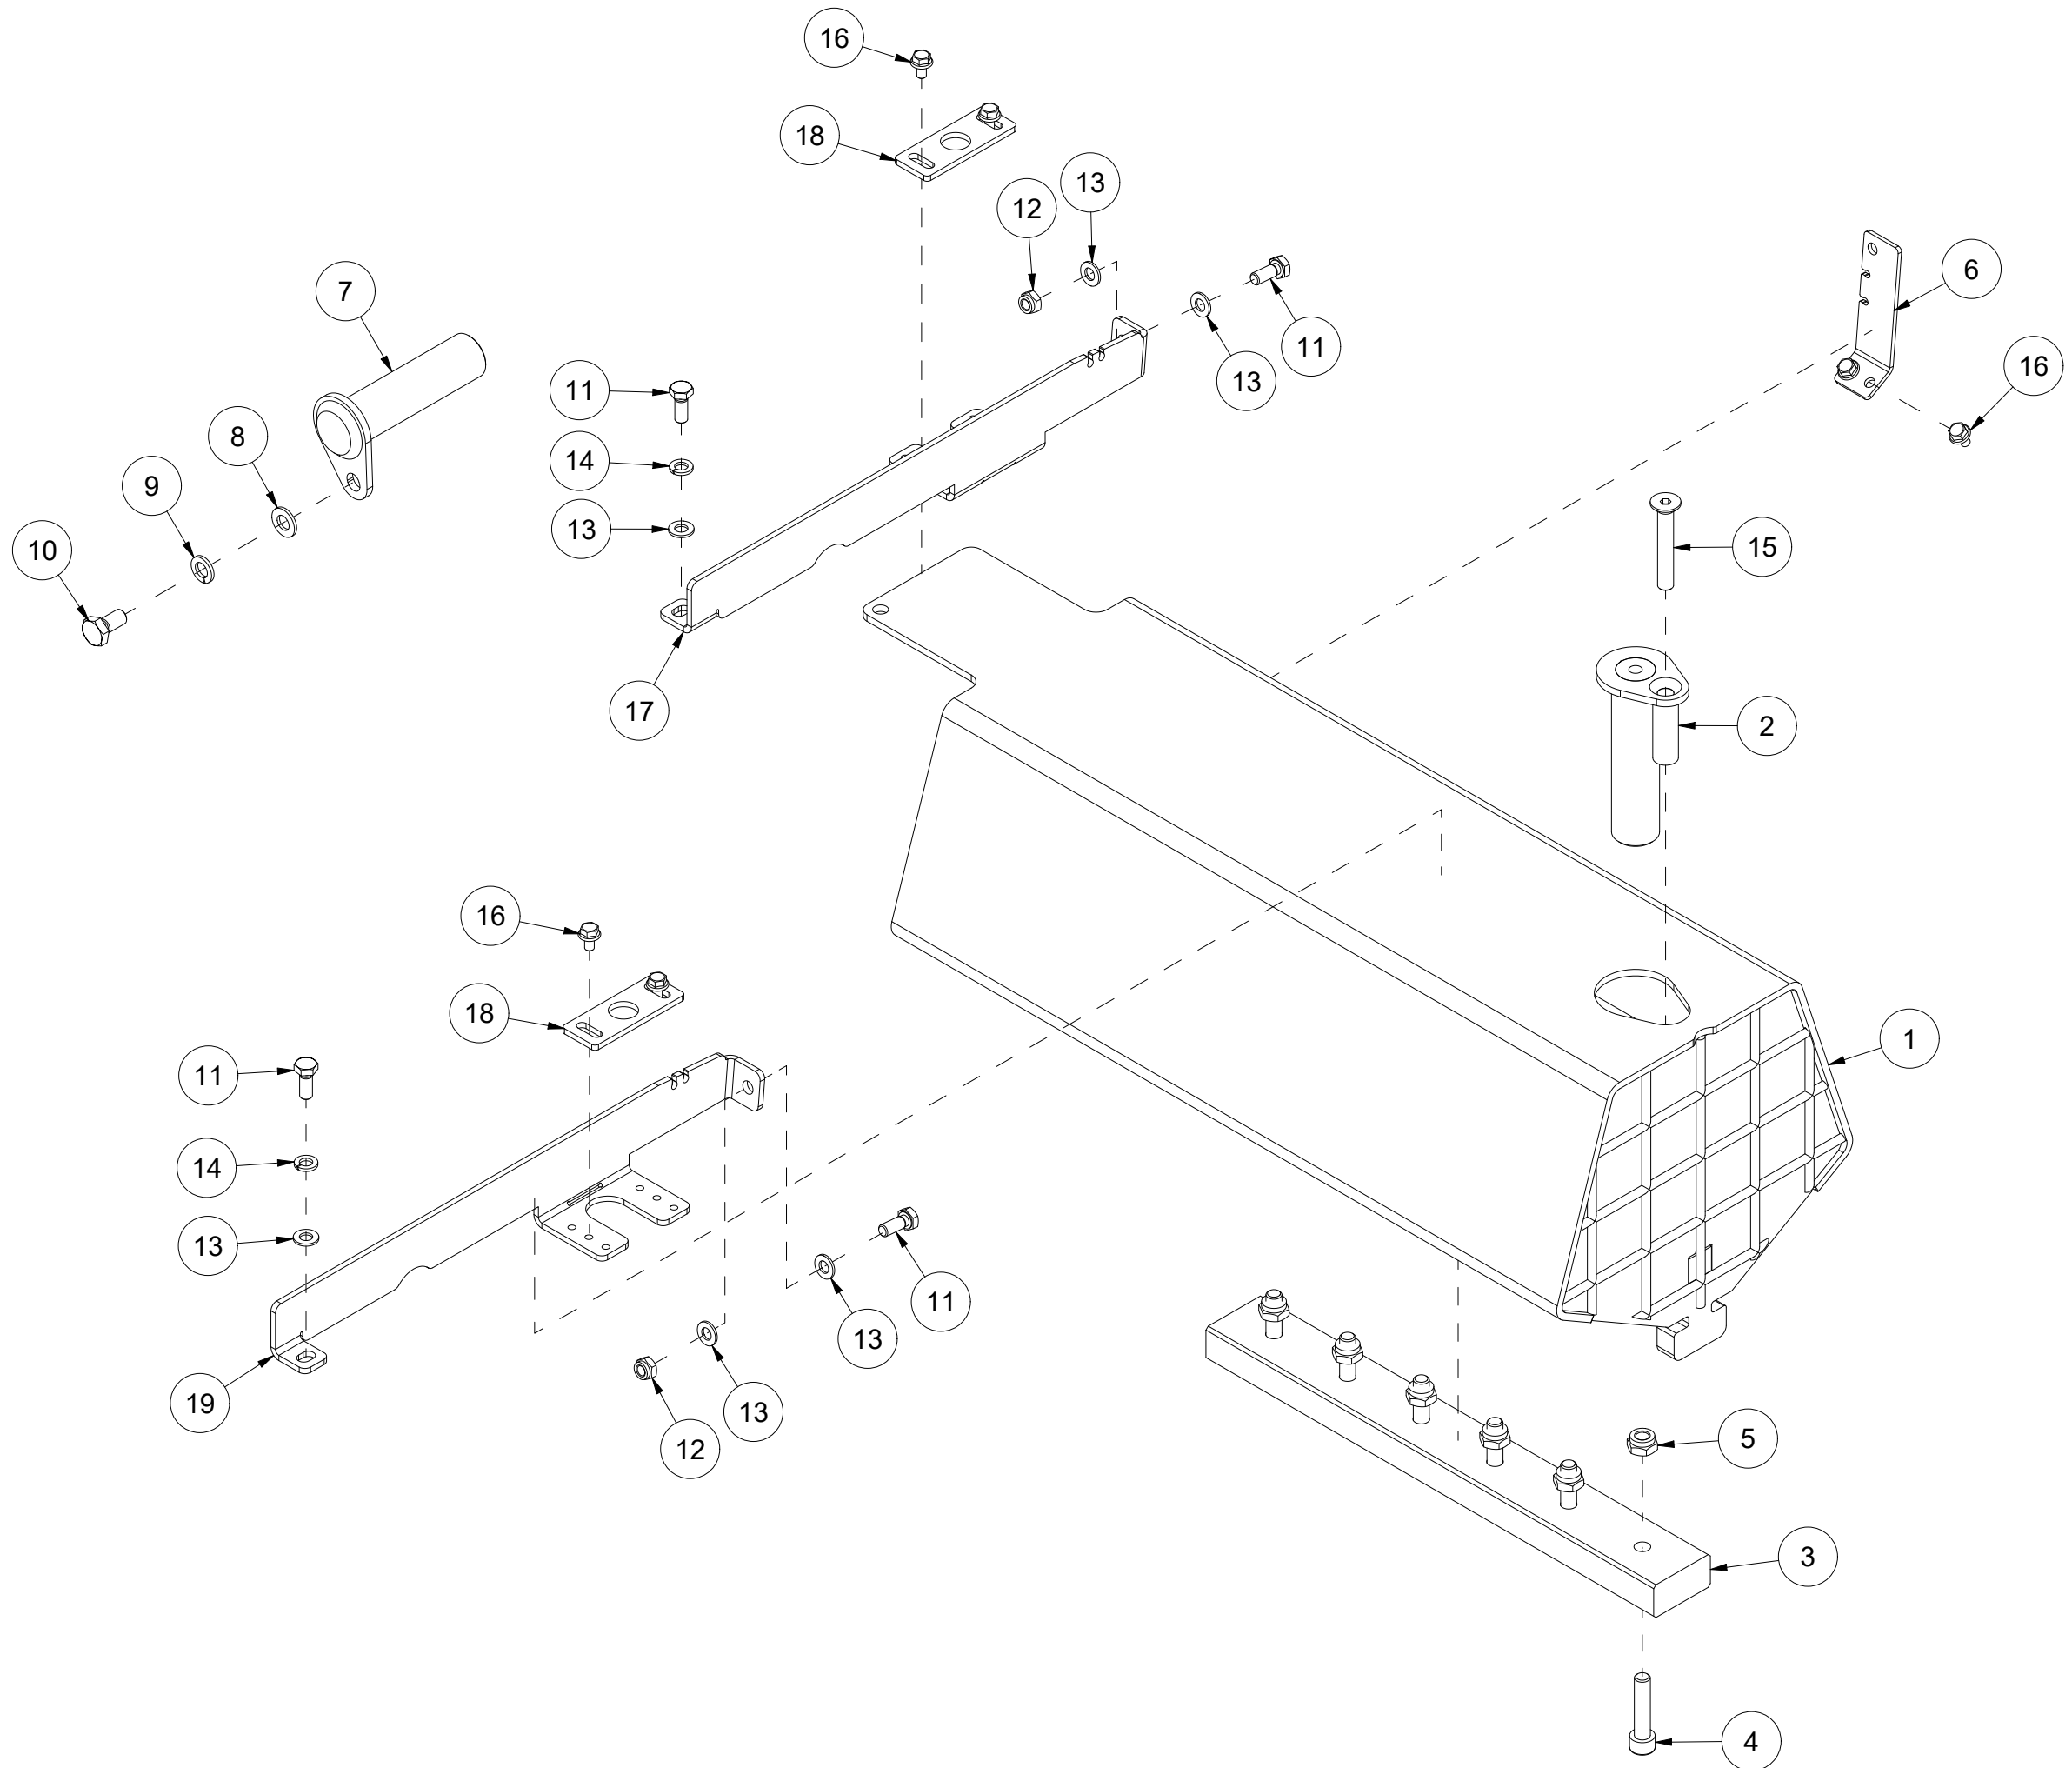

007 Splitting ram VM370

Pos	Qty	Article no	Designation
1	1	41311003	Splitting ram
2	1	41311104	Bolt
3	1	41311042	Slide
4	6	2471305	Unbrako cylinder screw M10x45 St 12.9 DIN 912
5	6	2483610	Locking nut M10 EIZn DIN 985
6	1	41311157	Bracket
7	1	41301092	Bolt for splitting cylinder
8	1	2531060	Washer M10 EIZn DIN 125
9	1	2534060	Spring washer M10 EIZn DIN 127
10	1	2422295	Hexagon screw M10x20 EIZn 8.8 DIN 933
11	4	2422244	Hexagon screw M8x20 EIZn 8.8 DIN 933
12	2	2483609	Locking nut M8 EIZn DIN 985
13	6	2531047	Washer M8 EIZn DIN 125
14	2	2534047	Spring washer M8 EIZn DIN 127
15	1	2472311	Unbrako senkhodeskrue M10x65 St 10.9 DIN 7991
16	6	2451196	Hexagon screw with flange M6x10 EIZn 8.8 DIN 6921
17	1	41311170	Bracket sensor left side
18	2	41311101	Sensor plate
19	1	41311115	Bracket sensor right side