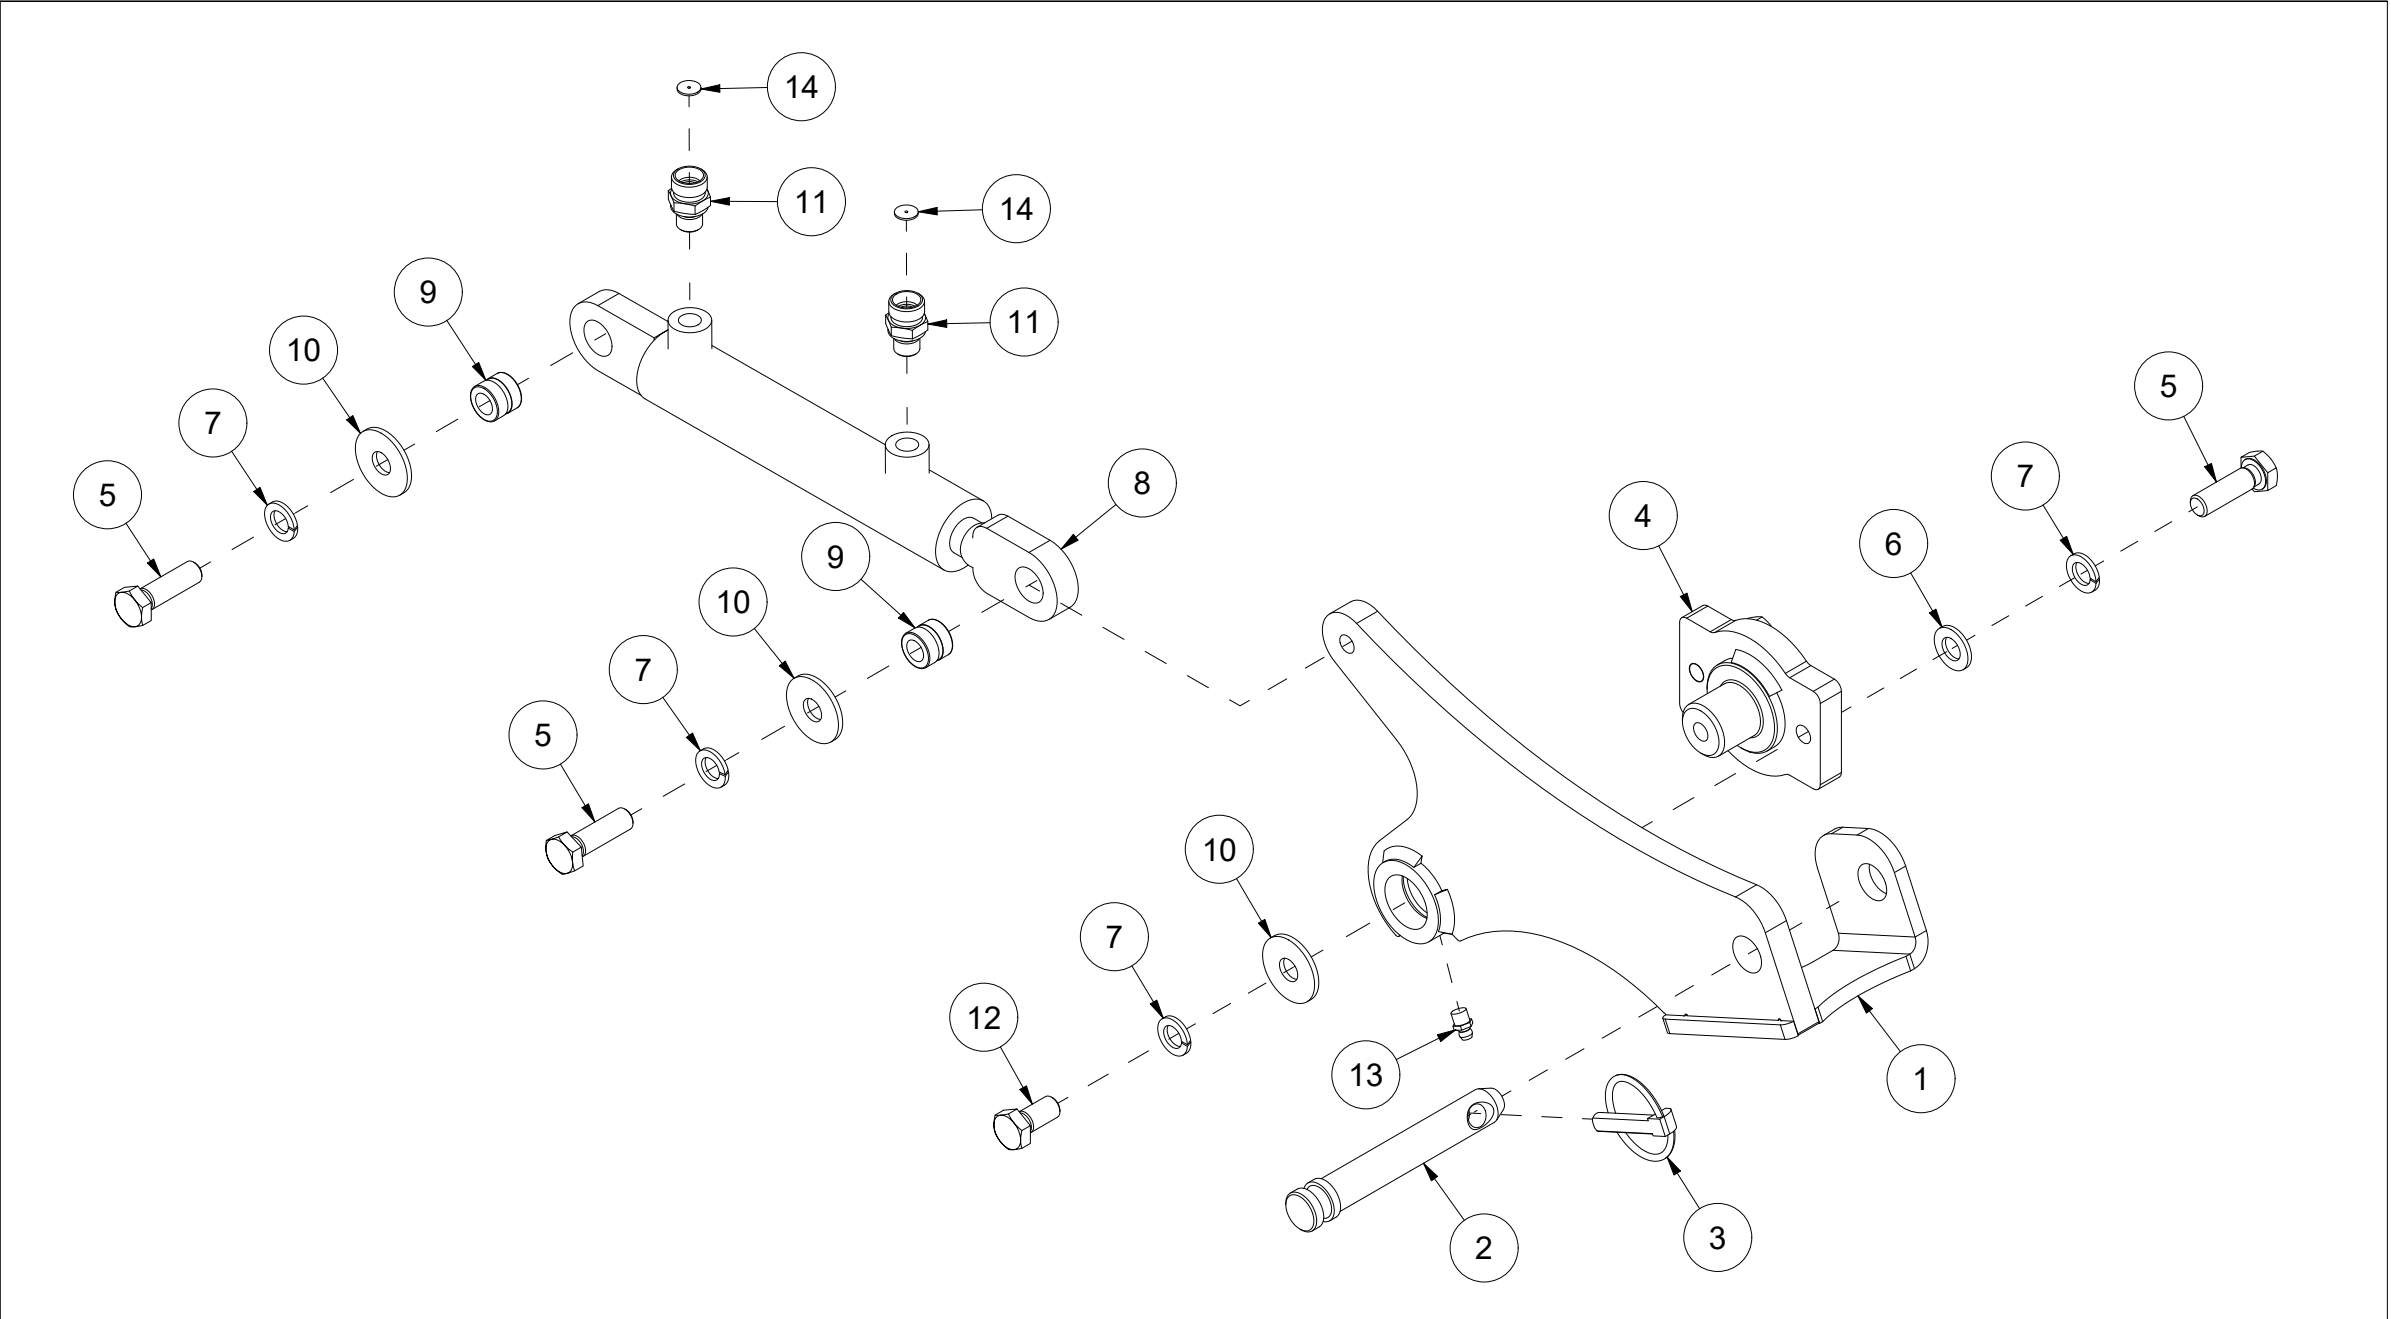

009 Hydraulic knife lift VM370

Pos	Qty	Article no	Designation
1	1	41311130	Lifting arm
2	1	2526322	Top strut bolt cat. 1 Ø19x97
3	1	2556142	Linch pin Ø10x40
4	1	41311132	Fixing bracket
5	4	2422352	Hexagon screw M12x40 EIZn 8.8 DIN 933
6	2	2531069	Washer M12 EIZn DIN 125
7	5	2534069	Spring washer M12 EIZn DIN 127
8	1	2955362	Cylinder 32x20x125 H20H20
9	2	41301089	Sliding bearing
10	3	2533090	Body washer M12 EIZn DIN 9021
11	2	2957756	Hexagon nipple GEK BSP 1/4" L12 ED
12	1	2422346	Hexagon screw M12x25 EIZn 8.8 DIN 933
13	1	2478407	Grease nipple straight M8
14	2	41311173	Nozzle ø1,5/12x1