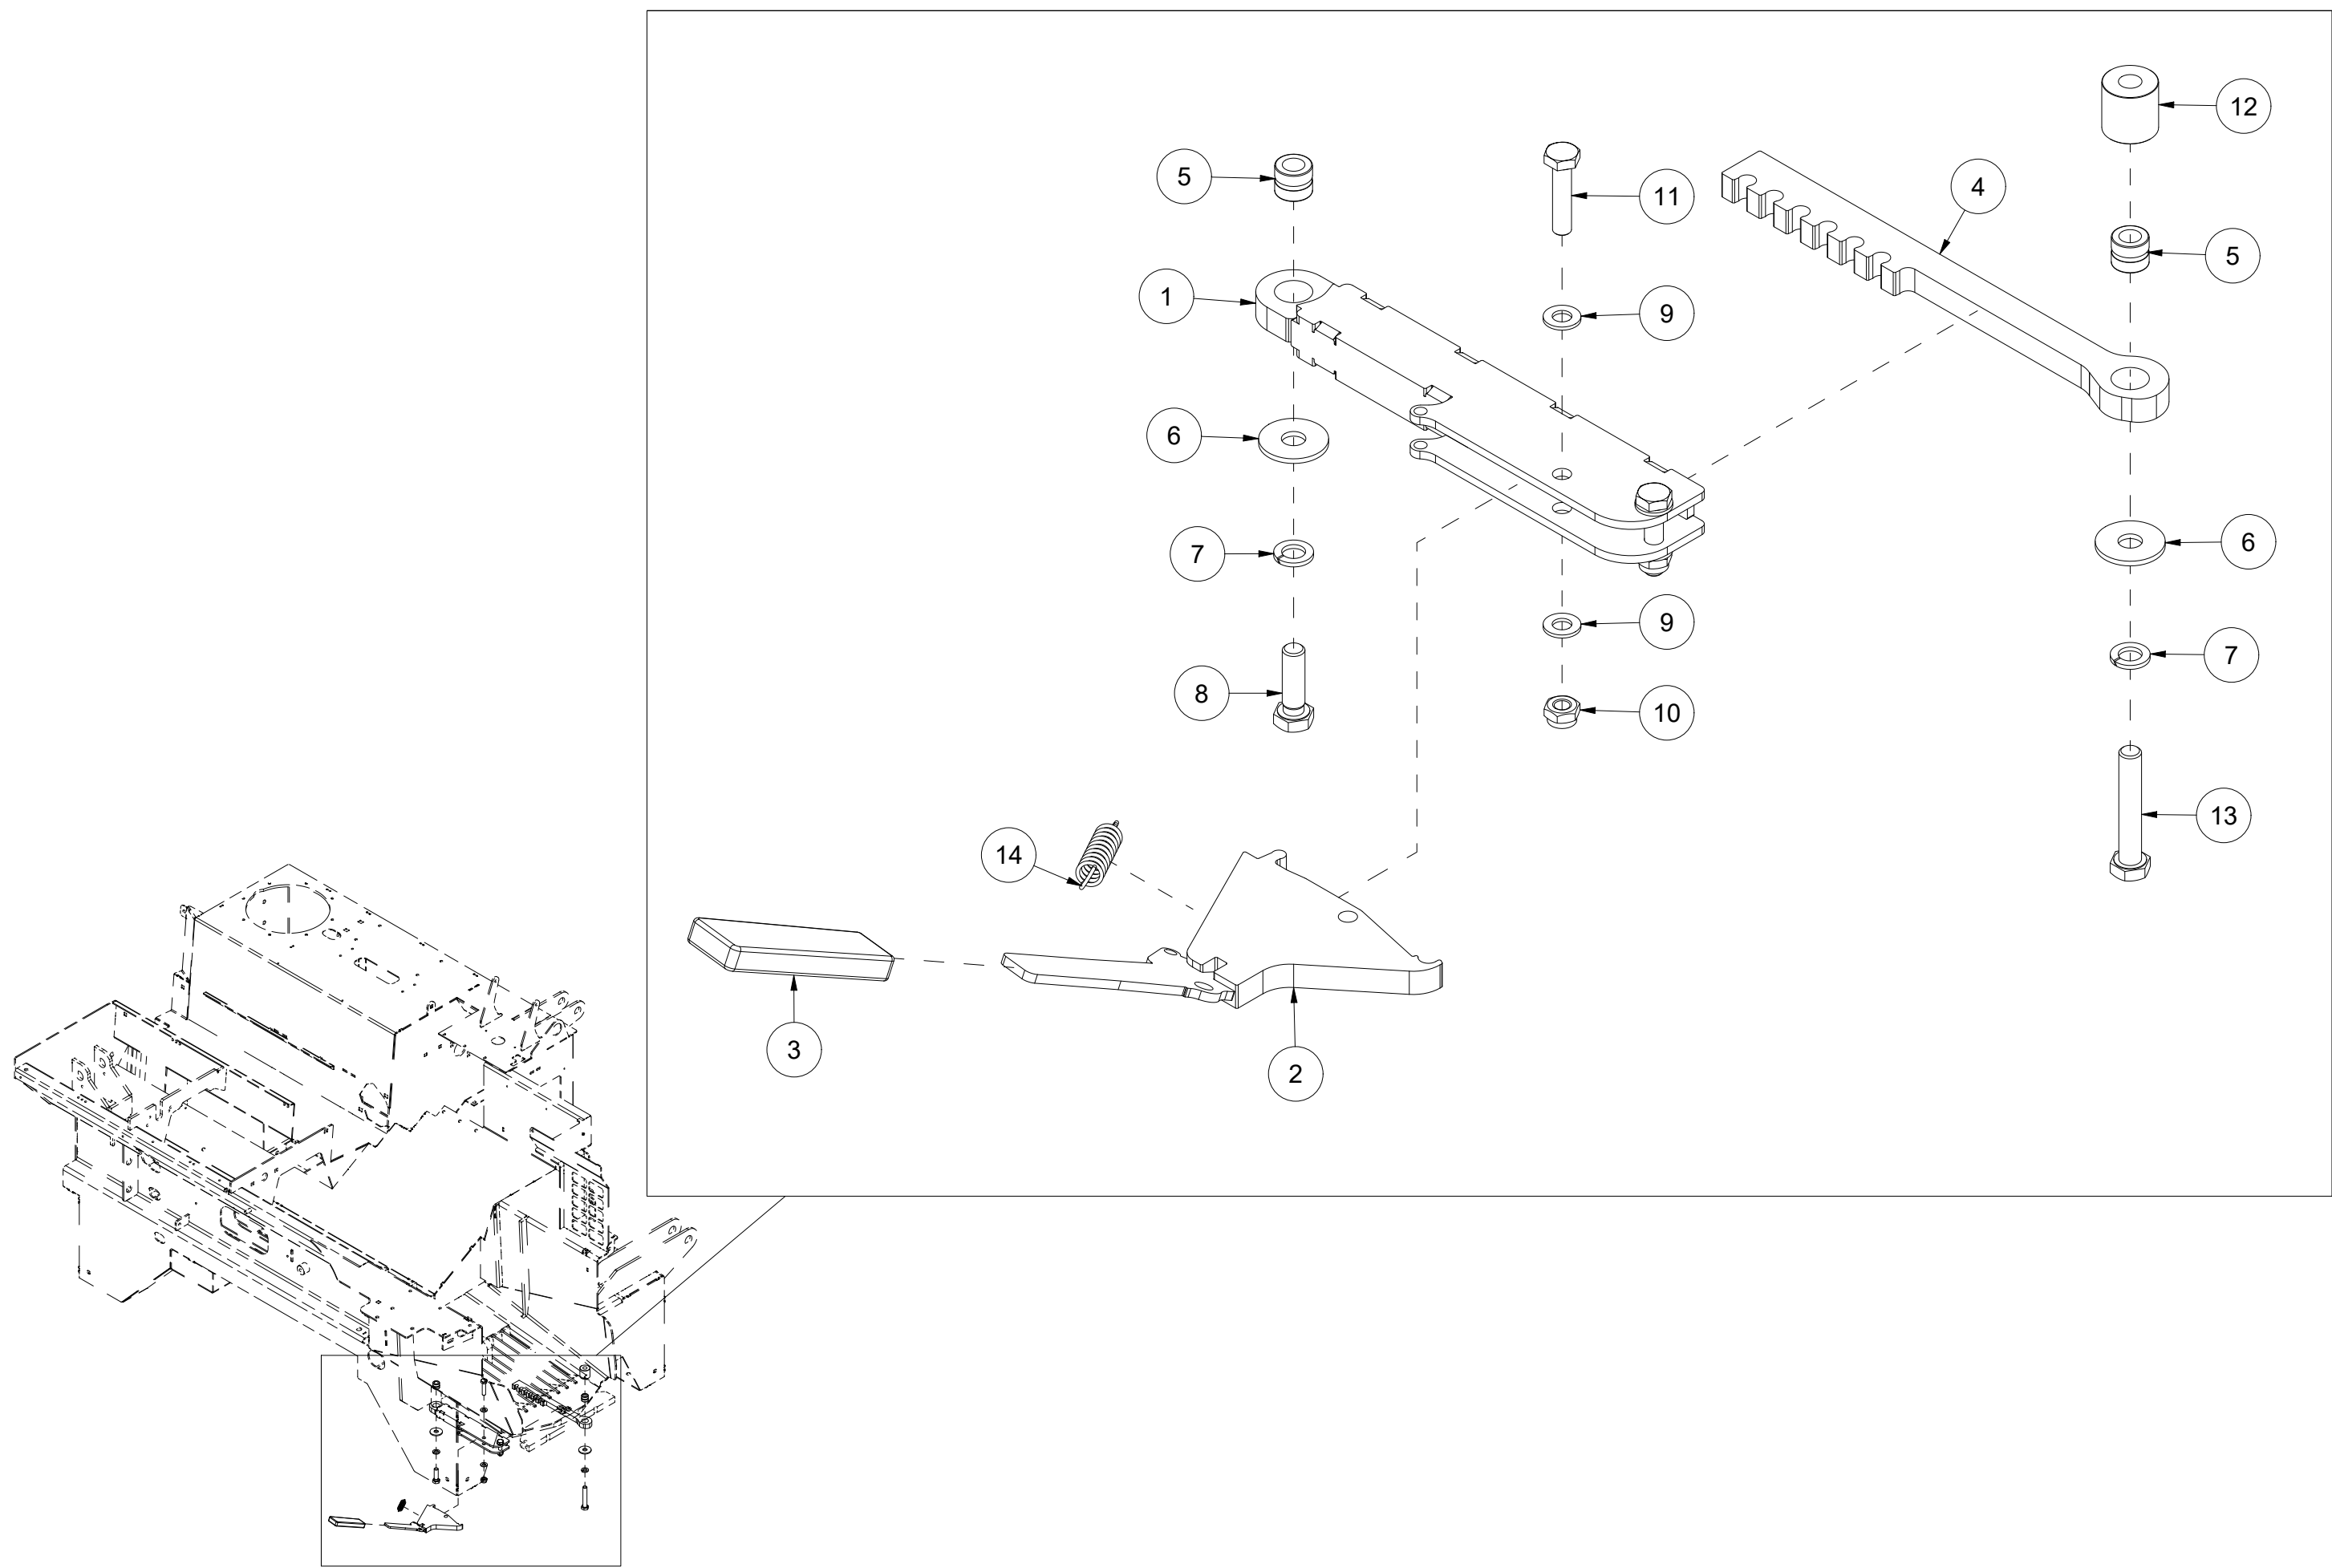

010 Sideways conveyor VM370

Pos	Qty	Article no	Designation
1	1	41201058	Adjustment mechanism
2	1	41201056	Locking lever
3	1	2245062	Plastic handle
4	1	41201054	Adjustment rod
5	2	41301089	Sliding bearing
6	2	2533090	Body washer M12 EIZn DIN 9021
7	2	2534069	Spring washer M12 EIZn DIN 127
8	1	2422352	Hexagon screw M12x40 EIZn 8.8 DIN 933
9	4	2531060	Washer M10 EIZn DIN 125
10	2	2483610	Locking nut M10 EIZn DIN 985
11	2	2422305	Hexagon screw M10x45 EIZn 8.8 DIN 931
12	1	41311107	Sleeve
13	1	2422361	Hexagon screw M12x70 EIZn 8.8 DIN 931
14	1	41201374	Extension spring Dt2,0 Dy15 L70 St Rød