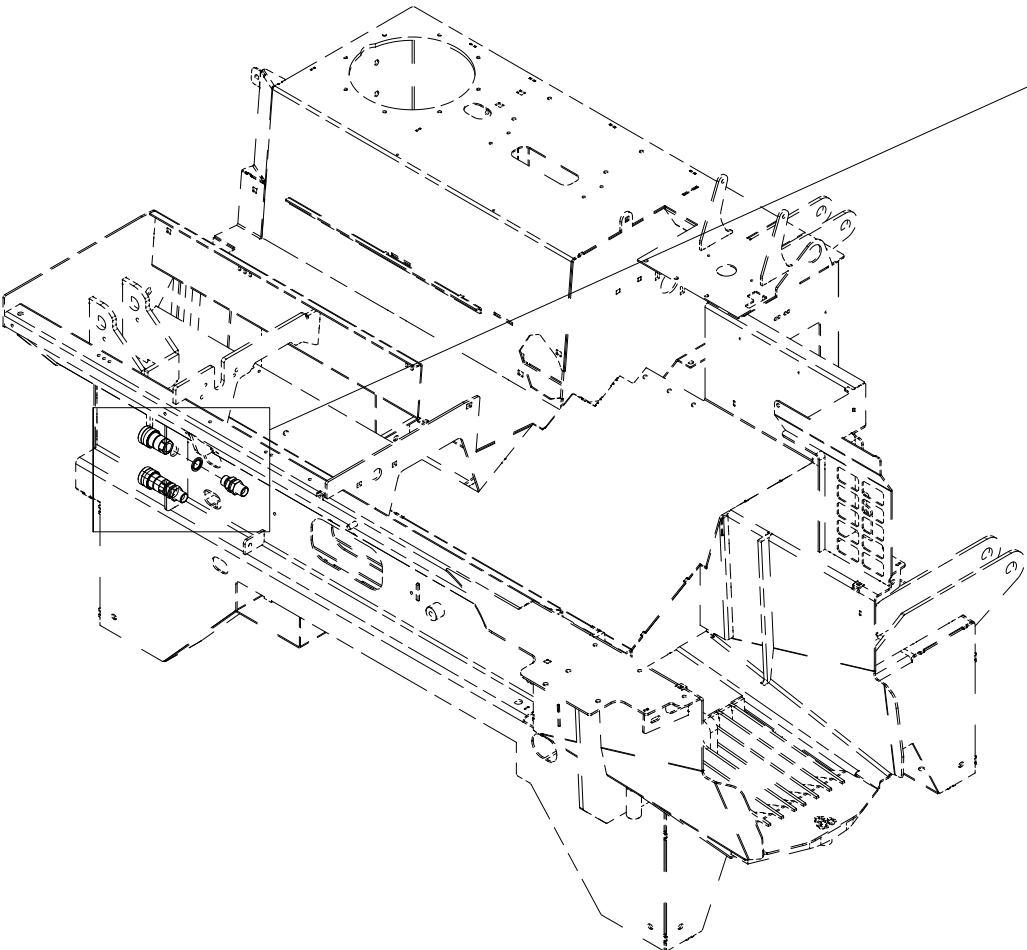

022 Outlet for log rack VM370

Pos	Qty	Article no	Designation
1	2	2957804	Bulkhead bushing 1/2" BSP
2	2	2957861	Hydraulic gasket 1/2"
3	2	2957858	Quick coupling 1/2" fem.

023 Electrical box VM370

Pos	Qty	Article no	Designation
1	1	4127615	Nipple with strain relief M20
2	1	4312450	Complete electric box
3	1	4113025	Machine-tractor power cord L2,5 m
4	1	14131193	Electrical box bracket
5	4	2451196	Hexagon screw with flange M6x10 EIZn 8.8 DIN 6921
6	1	14131194	Cover
7	4	2477139	Unbrako cylinder screw M4x20 EIZn DIN 912
8	4	2531023	Washer M4 EIZn DIN 125
9	4	2483606	Locking nut M4 EIZn DIN 985