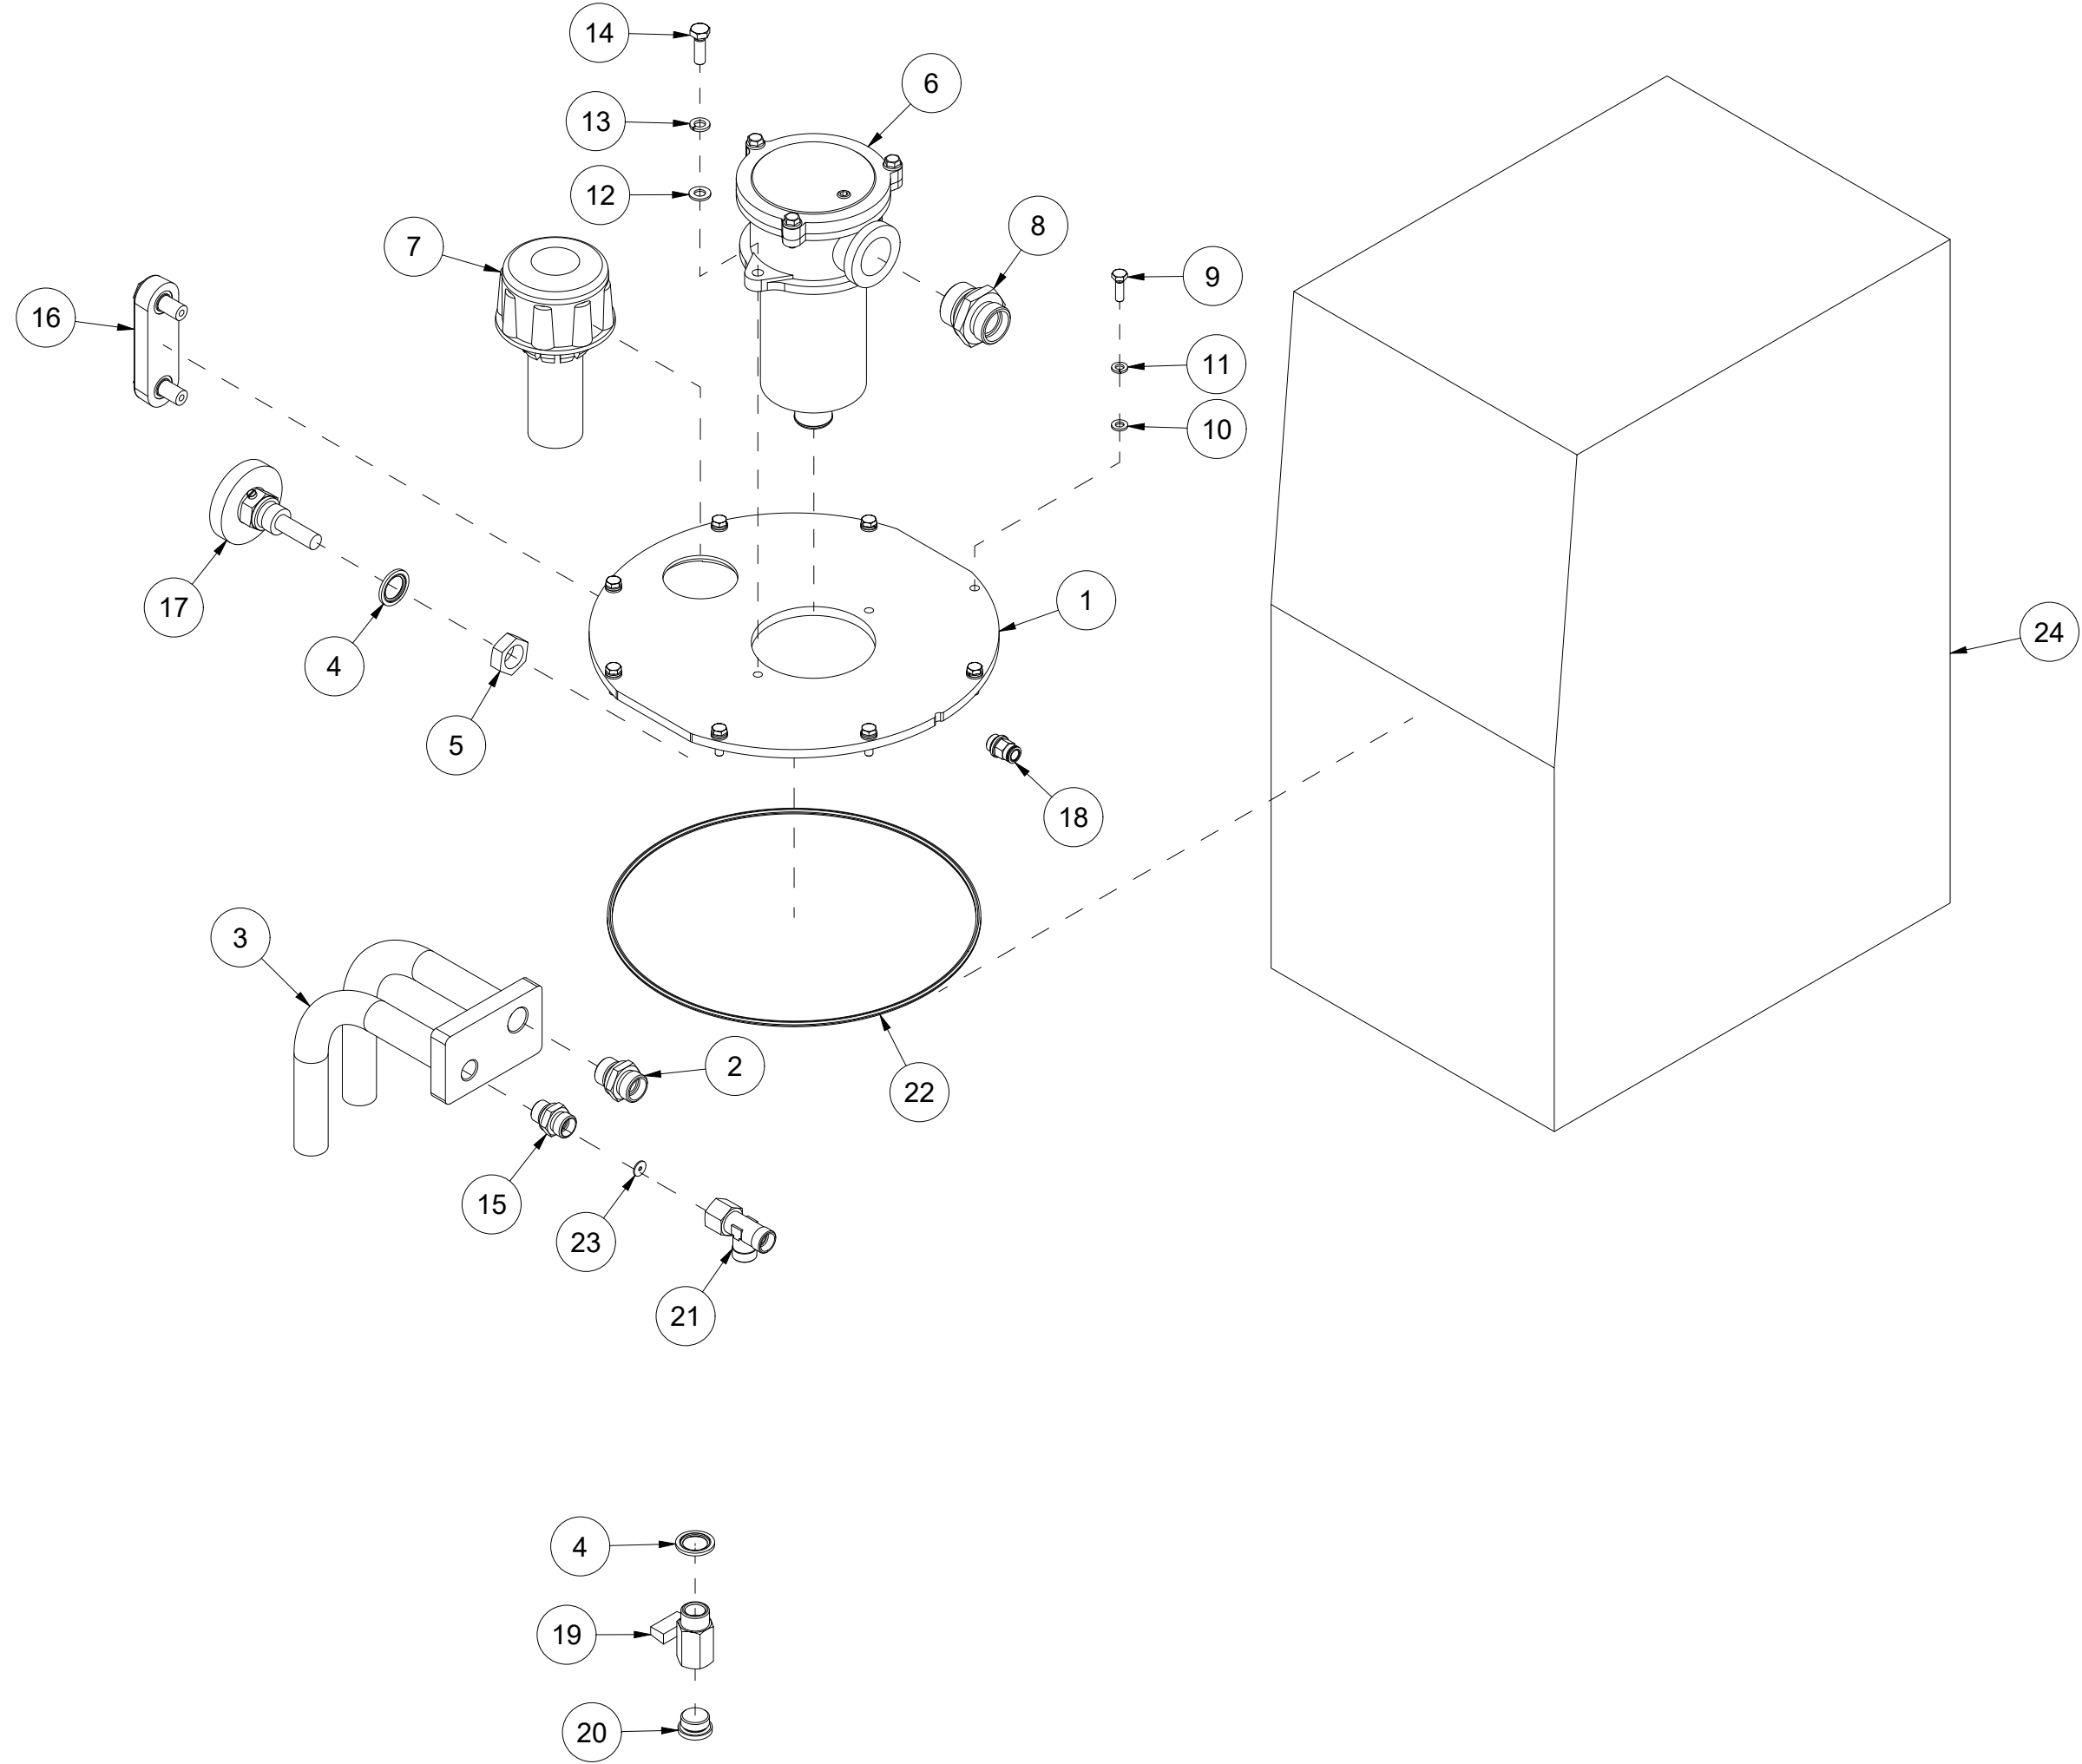

005 Hydraulic tank VM370

Pos	Qty	Article no	Designation
1	1	41311081	
2	1	2957768	Hexagon nipple GEK BSP 1/2" L15 ED
3	1	41311074	Return pipe
4	2	2957861	Hydraulic gasket 1/2"
5	1	2482209	Nut 6kt.1/2" BSP flat galv.
6	1	2251064	Return filter
7	1	2931018	Filling cap
8	1	2957781	Hexagon nipple GEK BSP 1" L22 ED
9	8	2422205	Hexagon screw M6x20 EIZn 8.8 DIN 933
10	8	2531039	Washer M6 EIZn DIN 125
11	8	2534039	Spring washer M6 EIZn DIN 127
12	2	2531047	Washer M8 EIZn DIN 125
13	2	2534047	Spring washer M8 EIZn DIN 127
14	2	2422246	Hexagon screw M8x25 EIZn 8.8 DIN 933
15	1	2957749	Hexagon nipple GEK BSP 3/8" L12 ED
16	1	2957821	Sight glass M12 L-76mm
17	1	2957825	Thermometer
18	1	2957818	Flash fittings 8mm 1/4" straight
19	1	2957601	Ball valve mini 1/2" in/out threads
20	1	2957421	Plug 1/2" w/Gasket brass. chrome
21	1	2957723	T-Hexagon nipple EVLK 12L
22	1	2233266	X Ring 266,29x3,53
23	1	41311176	Nozzle Ø3,2/12x1
24	1	41311004	Hydraulic oil