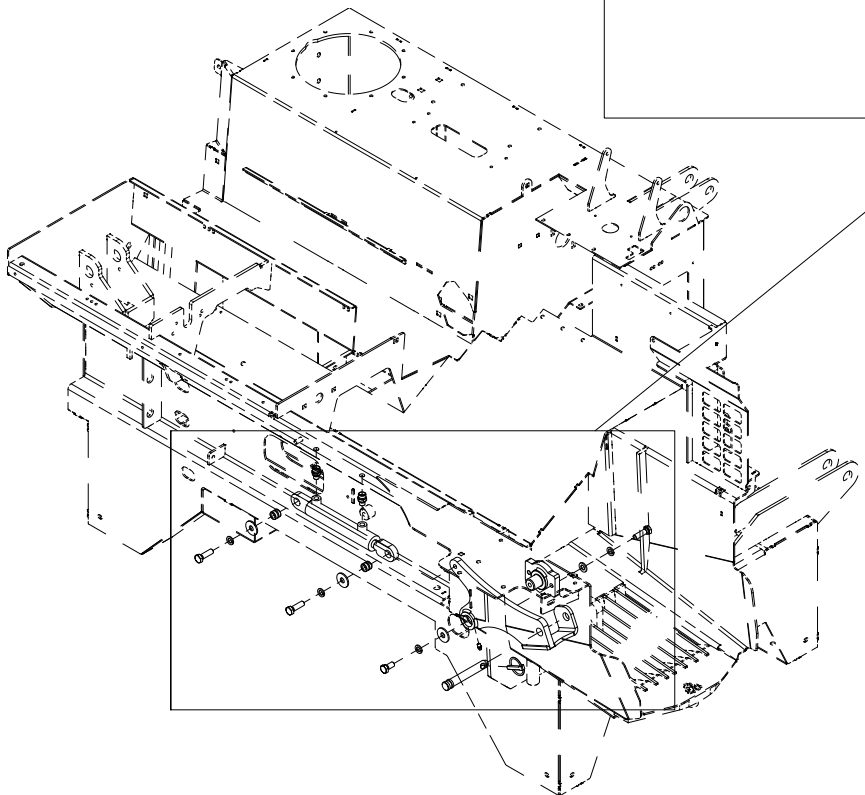

009 Hydraulic knife lift VM370

Pos	Qty	Article no	Designation
1	1	41311130	Lifting arm
2	1	2526322	Top strut bolt cat. 1 Ø19x97
3	1	2556142	Linch pin Ø10x40
4	1	41311132	Fixing bracket
5	4	2422352	Hexagon screw M12x40 EIZn 8.8 DIN 933
6	2	2531069	Washer M12 EIZn DIN 125
7	5	2534069	Spring washer M12 EIZn DIN 127
8	1	2955362	Cylinder 32x20x125 H20H20
9	2	41301089	Sliding bearing
10	3	2533090	Body washer M12 EIZn DIN 9021
11	2	2957756	Hexagon nipple GEK BSP 1/4" L12 ED
12	1	2422346	Hexagon screw M12x25 EIZn 8.8 DIN 933
13	1	2478407	Grease nipple straight M8
14	2	41311173	Nozzle ø1,5/12x1