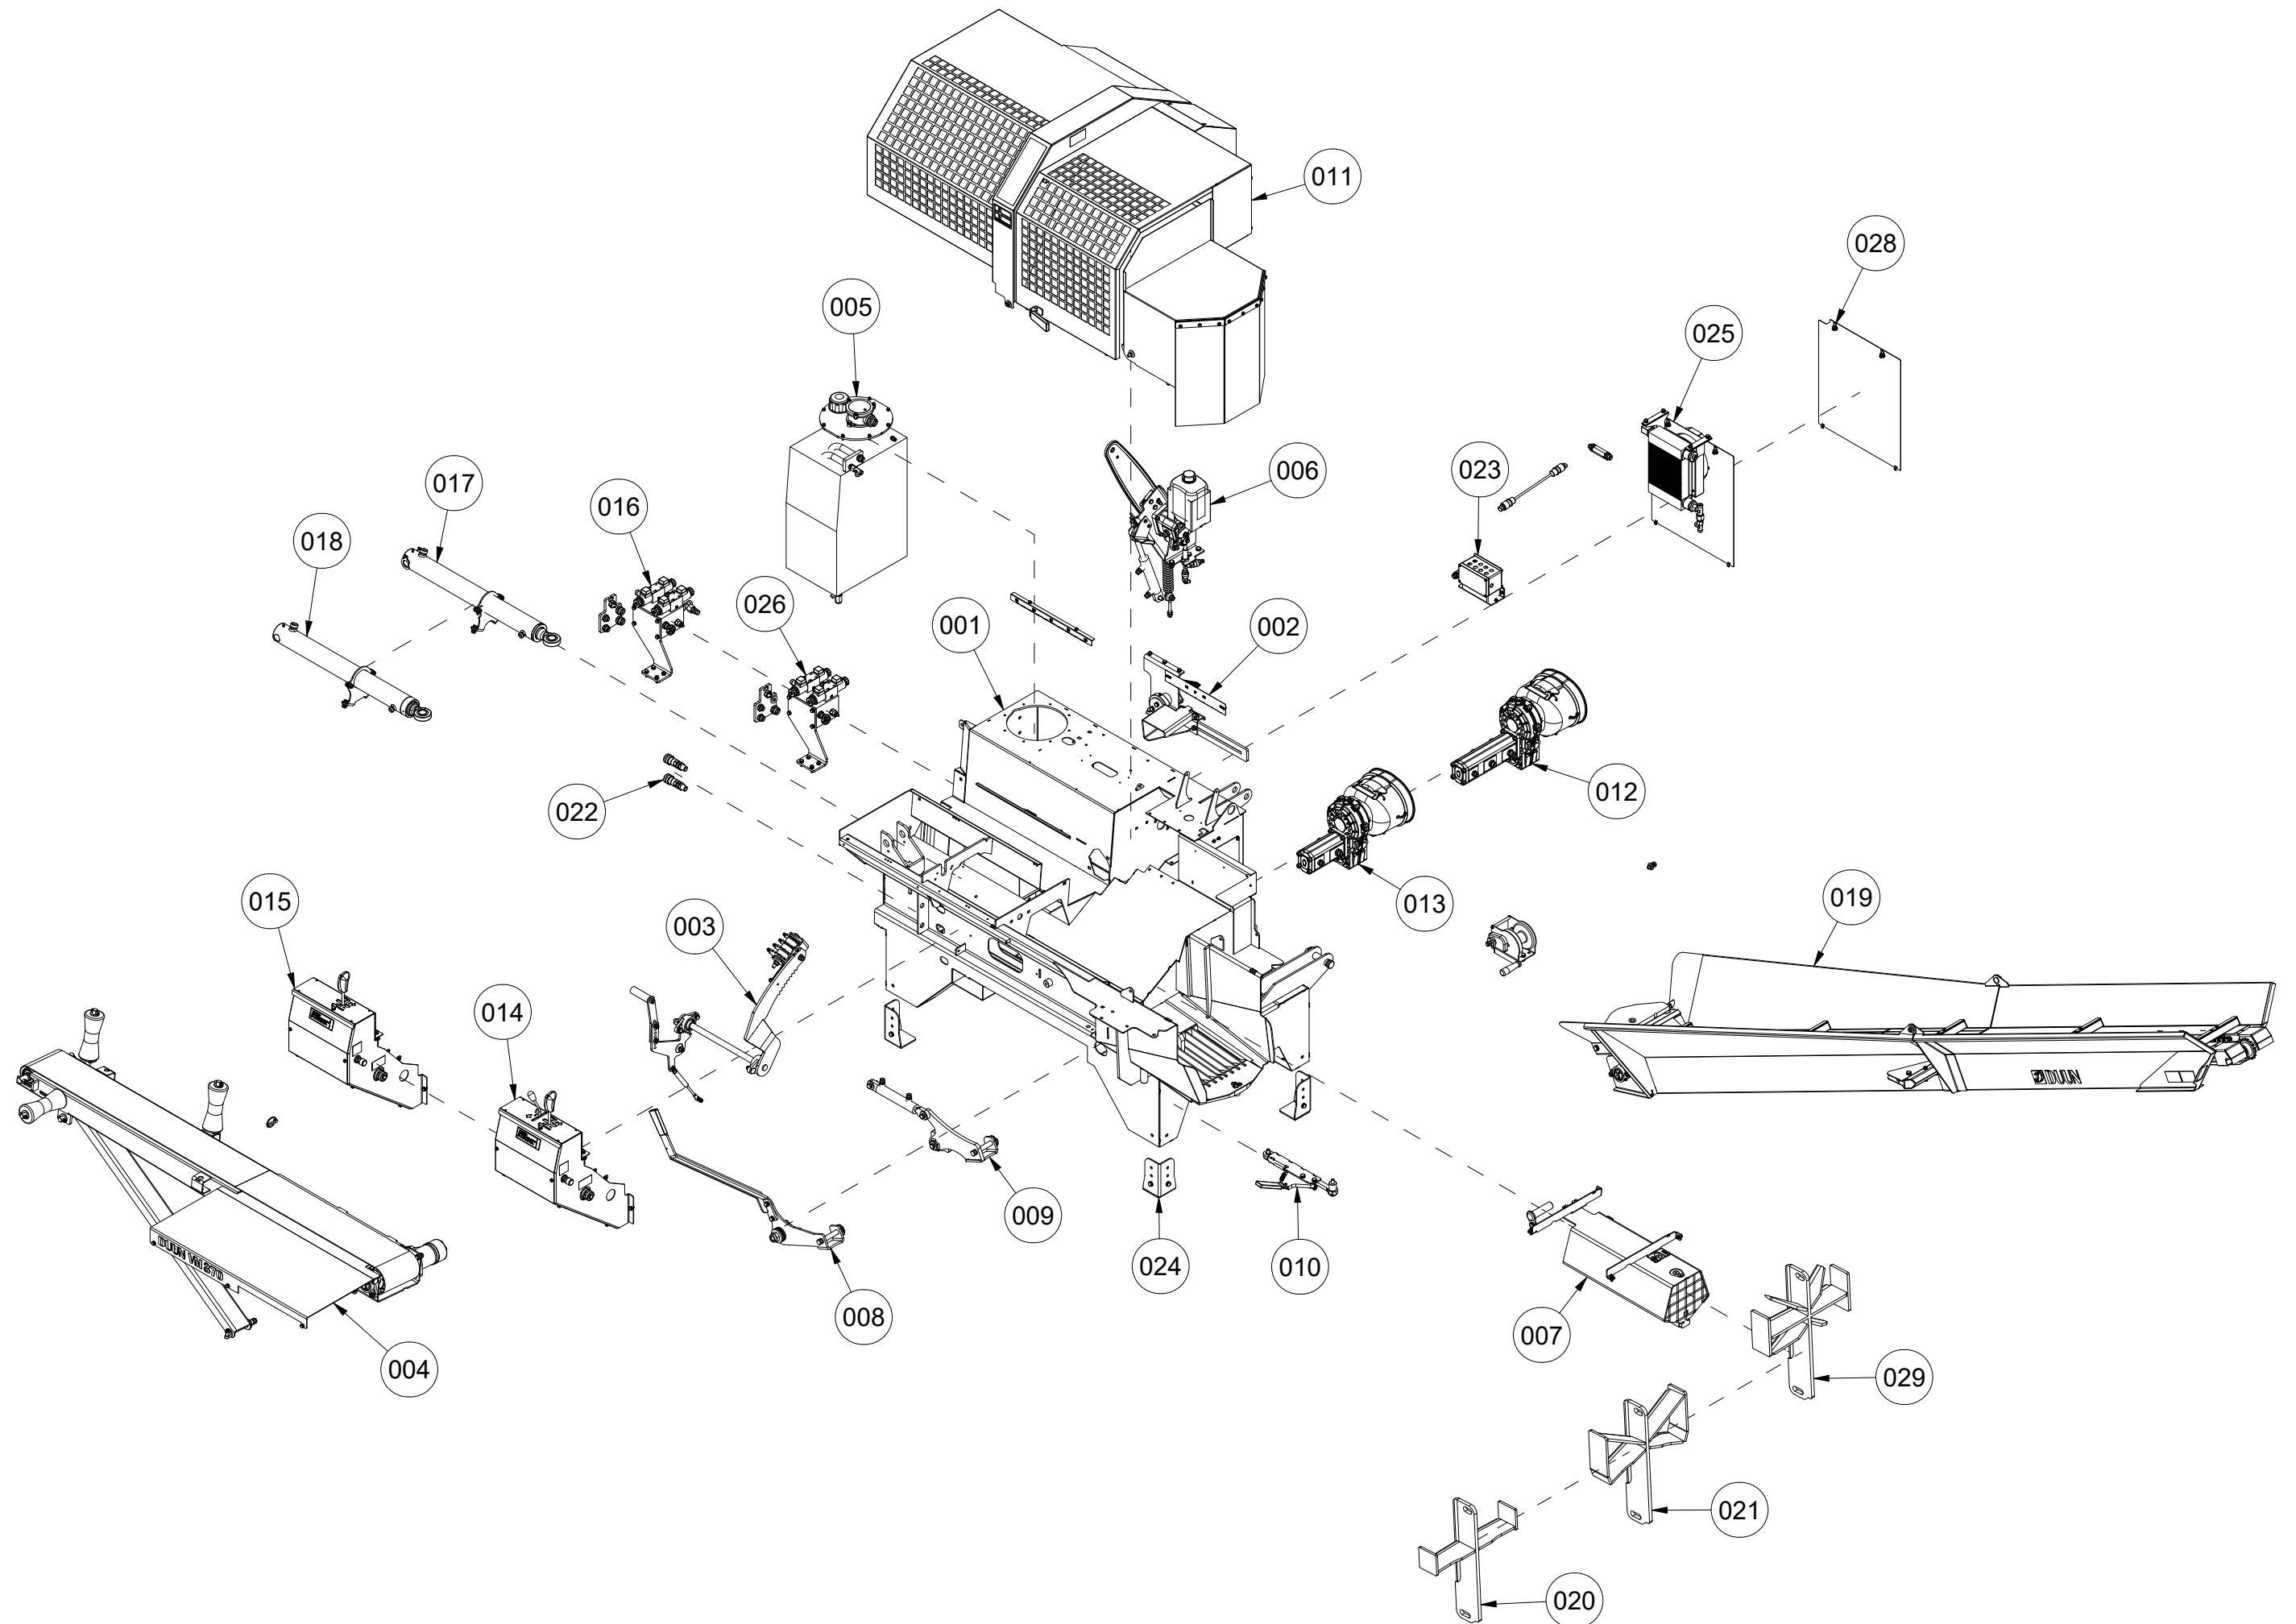

VM370

Spare parts catalogue

Duun Industrier as
7630 Åsen, Norway
www.duun.no

001 Chassis VM370

Pos	Qty	Article no	Designation
1	1	41311105	Side cover
2	12	2451196	Hexagon screw with flange M6x10 EIZn 8.8 DIN 6921
3	1	2935131	Adhesive label 132x72, 400 rpm
4	2	2551730	Drawbar bolt cat. 2 Ø28x95
5	2	2556142	Linch pin Ø10x40
6	1	14131161	Safety switch bracket
7	1	41311121	Funnel
8	1	41311181	Cover
9	1	41311001	Chassis VM370
10	2	2451197	Hexagon screw with flange M6x12 EIZn 8.8 DIN6921

002 Log stop VM370

Pos	Qty	Article no	Designation
1	1	41311148	Bracket
2	1	41311144	Length indicator
3	12	2531047	Washer M8 EIZn DIN 125
4	6	2483609	Locking nut M8 EIZn DIN 985
5	6	2422246	Hexagon screw M8x25 EIZn 8.8 DIN 933
6	3	2476197	Hex round head screw M6x12 EIZn ISO 7380
7	1	2478407	Grease nipple, straight M8
8	1	41311027	Log stopper shaft
9	1	41311010	Log stopper holder
10	1	2115126	Cotter 8x7 L22 St DIN 6885A
11	3	2534060	Spring washer M10 EIZn DIN 127
12	1	2422297	Hexagon screw M10x25 EIZn 8.8 DIN 933
13	1	2913030	Extension spring Dt2,5 Dy25 L100 St
14	1	41311140	Bracket
15	1	41311141	Log stopper plate
16	1	2483613	Locking nut M16 EIZn DIN 985
17	2	2483610	Locking nut M10 EIZn DIN 985
18	2	2531060	Washer M10 EIZn DIN 125
19	2	2344331	Locking screw M10x30 EIZn 8.8 DIN 603
20	1	41311120	Length indicator
21	2	2451197	Hexagon screw with flange M6x12 EIZn 8.8 DIN6921
22	1	41311166	Eccentric
23	1	41311167	Striking-plate
24	1	41311168	Striking-plate
25	2	2422301	Hexagon screw M10x35 EIZn 8.8 DIN 933
26	1	2245230	Plastic bearing 30x34x52
27	1	2422501	Hexagon screw M16x90 EIZn 8.8 DIN 931