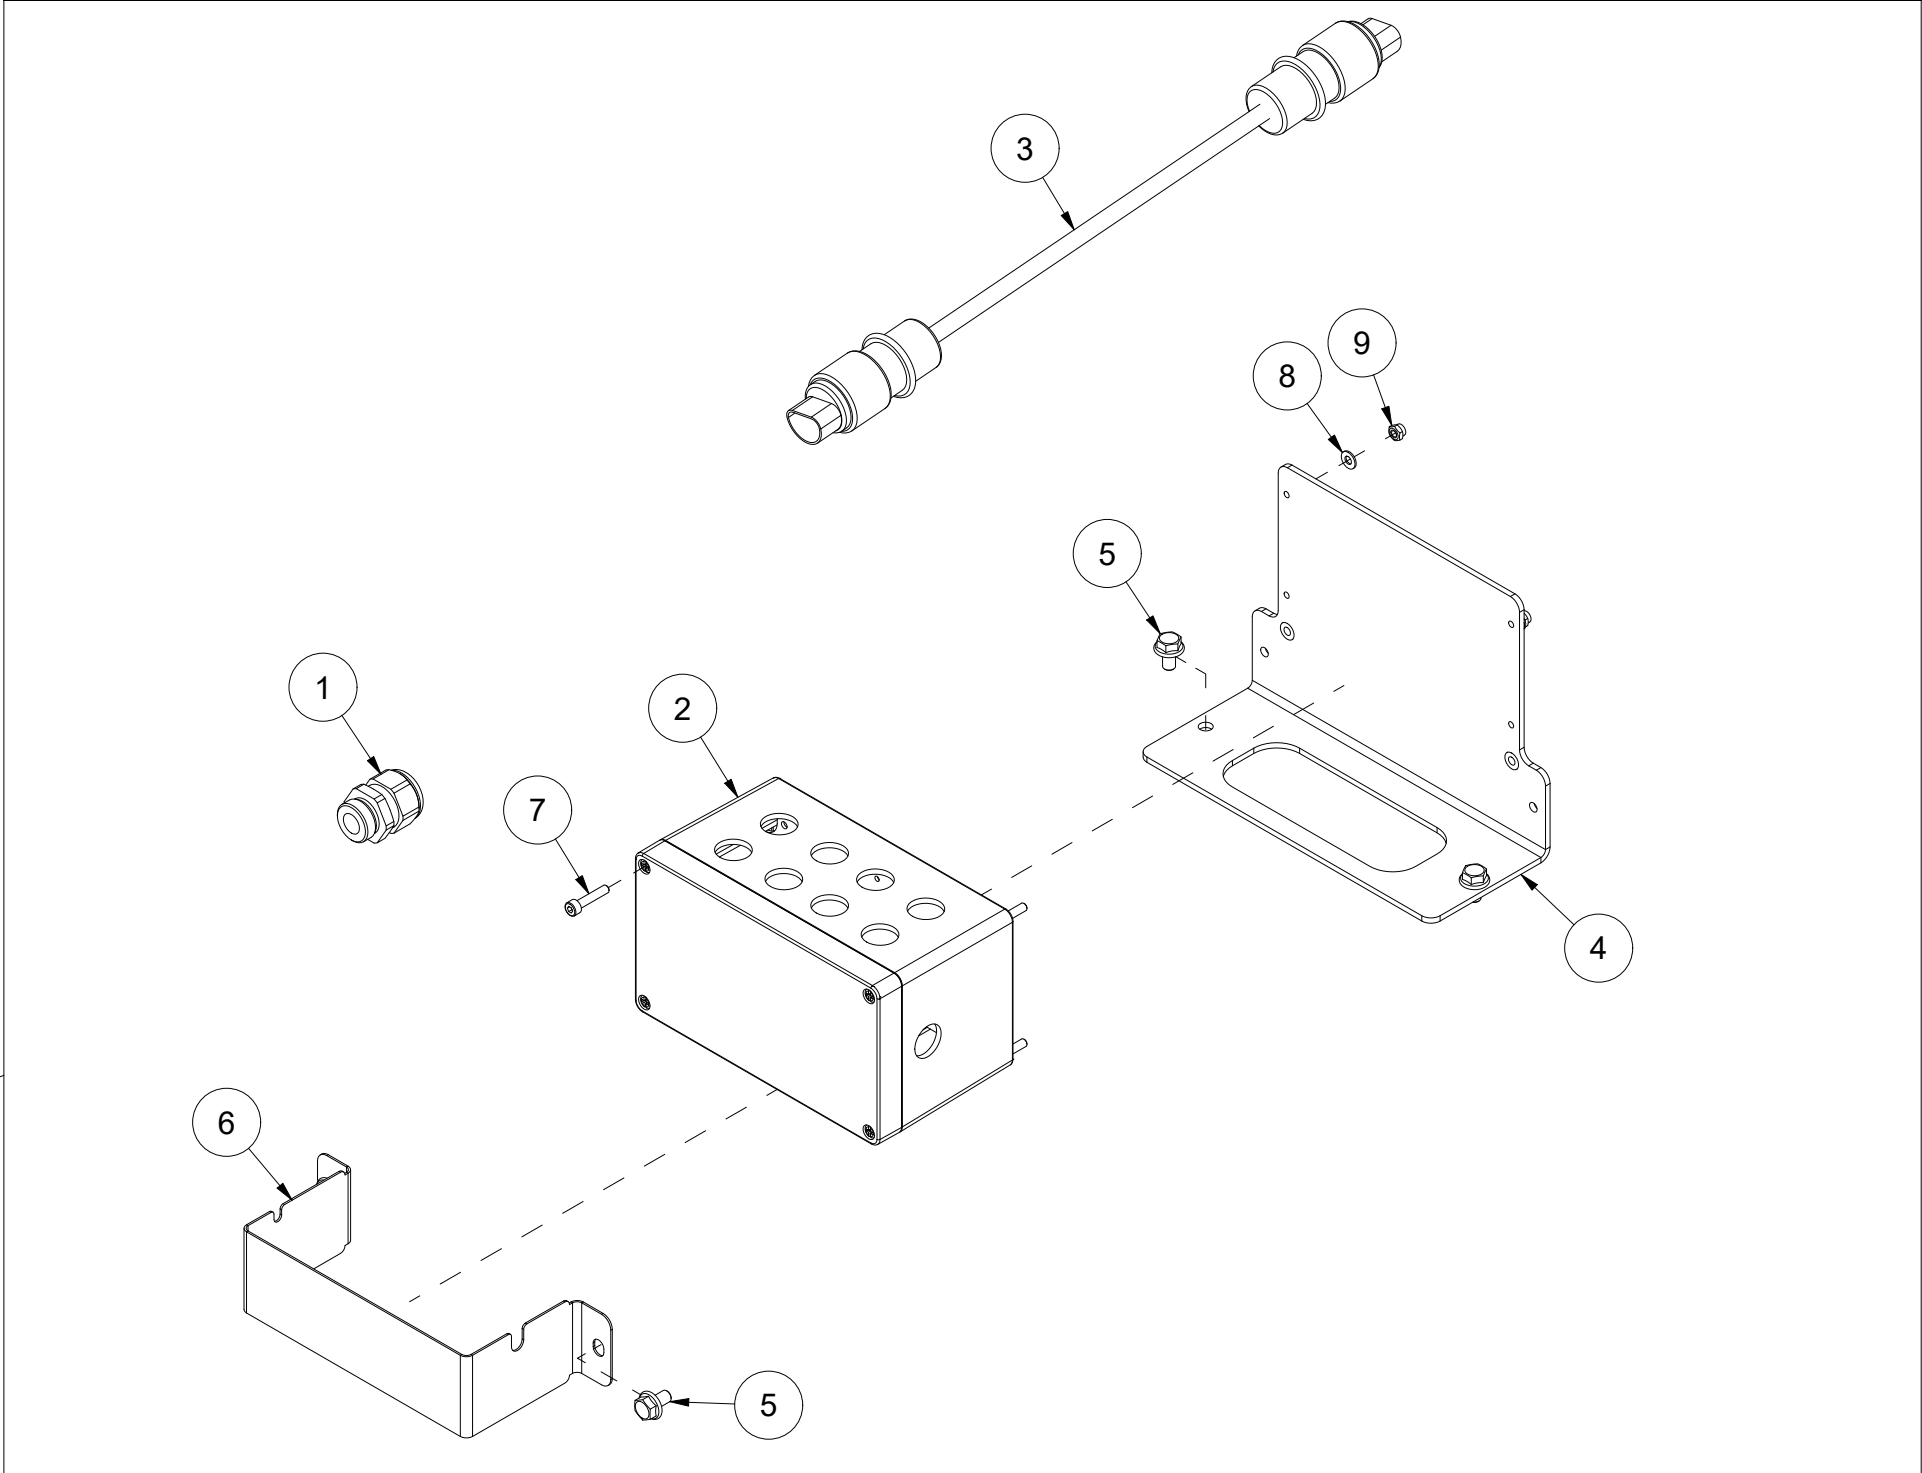

022 Outlet for log rack VM370

Pos	Qty	Article no	Designation
1	2	2957804	Bulkhead bushing 1/2" BSP
2	2	2957861	Hydraulic gasket 1/2"
3	2	2957858	Quick coupling 1/2" fem.

023 Electrical box VM370

Pos	Qty	Article no	Designation
1	1	4127615	Nipple with strain relief M20
2	1	4312450	Complete electric box
3	1	4113025	Machine-tractor power cord L2,5 m
4	1	14131193	Electrical box bracket
5	4	2451196	Hexagon screw with flange M6x10 EIZn 8.8 DIN 6921
6	1	14131194	Cover
7	4	2477139	Unbrako cylinder screw M4x20 EIZn DIN 912
8	4	2531023	Washer M4 EIZn DIN 125
9	4	2483606	Locking nut M4 EIZn DIN 985