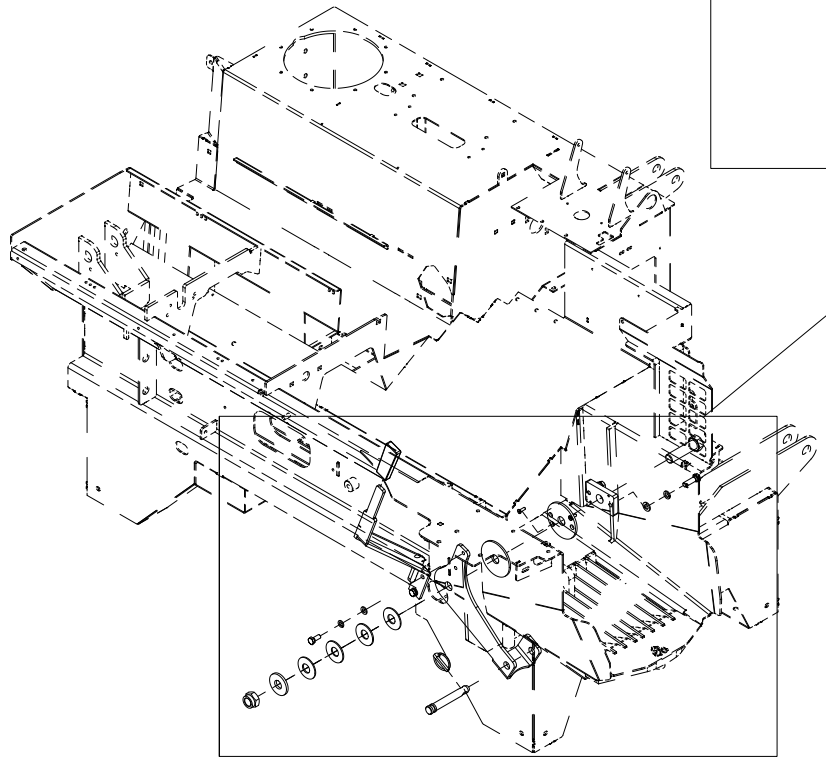

008 Manual knife lift VM370

Pos	Qty	Article no	Designation
1	1	41311038	Manual lifting arm
2	1	41311039	Manual knife lever
3	2	2422297	Hexagon screw M10x25 EIZn 8.8 DIN 933
4	2	2531060	Washer M10 EIZn DIN 125
5	2	2534060	Spring washer M10 EIZn DIN 127
6	1	2556142	Linch pin Ø10x40
7	1	2526322	Top strut cat. 1 Ø19x97
8	1	41311134	Attach
9	1	41311133	Installation washer
10	1	41311071	Washer Ø24/60x6
11	1	2483617	Locking nut M24 EIZn DIN 985
12	1	2422656	Hexagon screw M24x90 EIZn 8.8 DIN 931
13	2	2472205	Unbrako senkhodeskrue M6x20 St 10.9 DIN 7991
14	2	2534069	Spring washer M12 EIZn DIN 127
15	2	2531069	Washer M12 EIZn DIN 125
16	2	2422352	Hexagon screw M12x40 EIZn 8.8 DIN 933
17	4	2914260	Spring plate 60x25,5-4,65-3
18	1	41311070	Clutch plate
19	1	2245047	Plastic handle