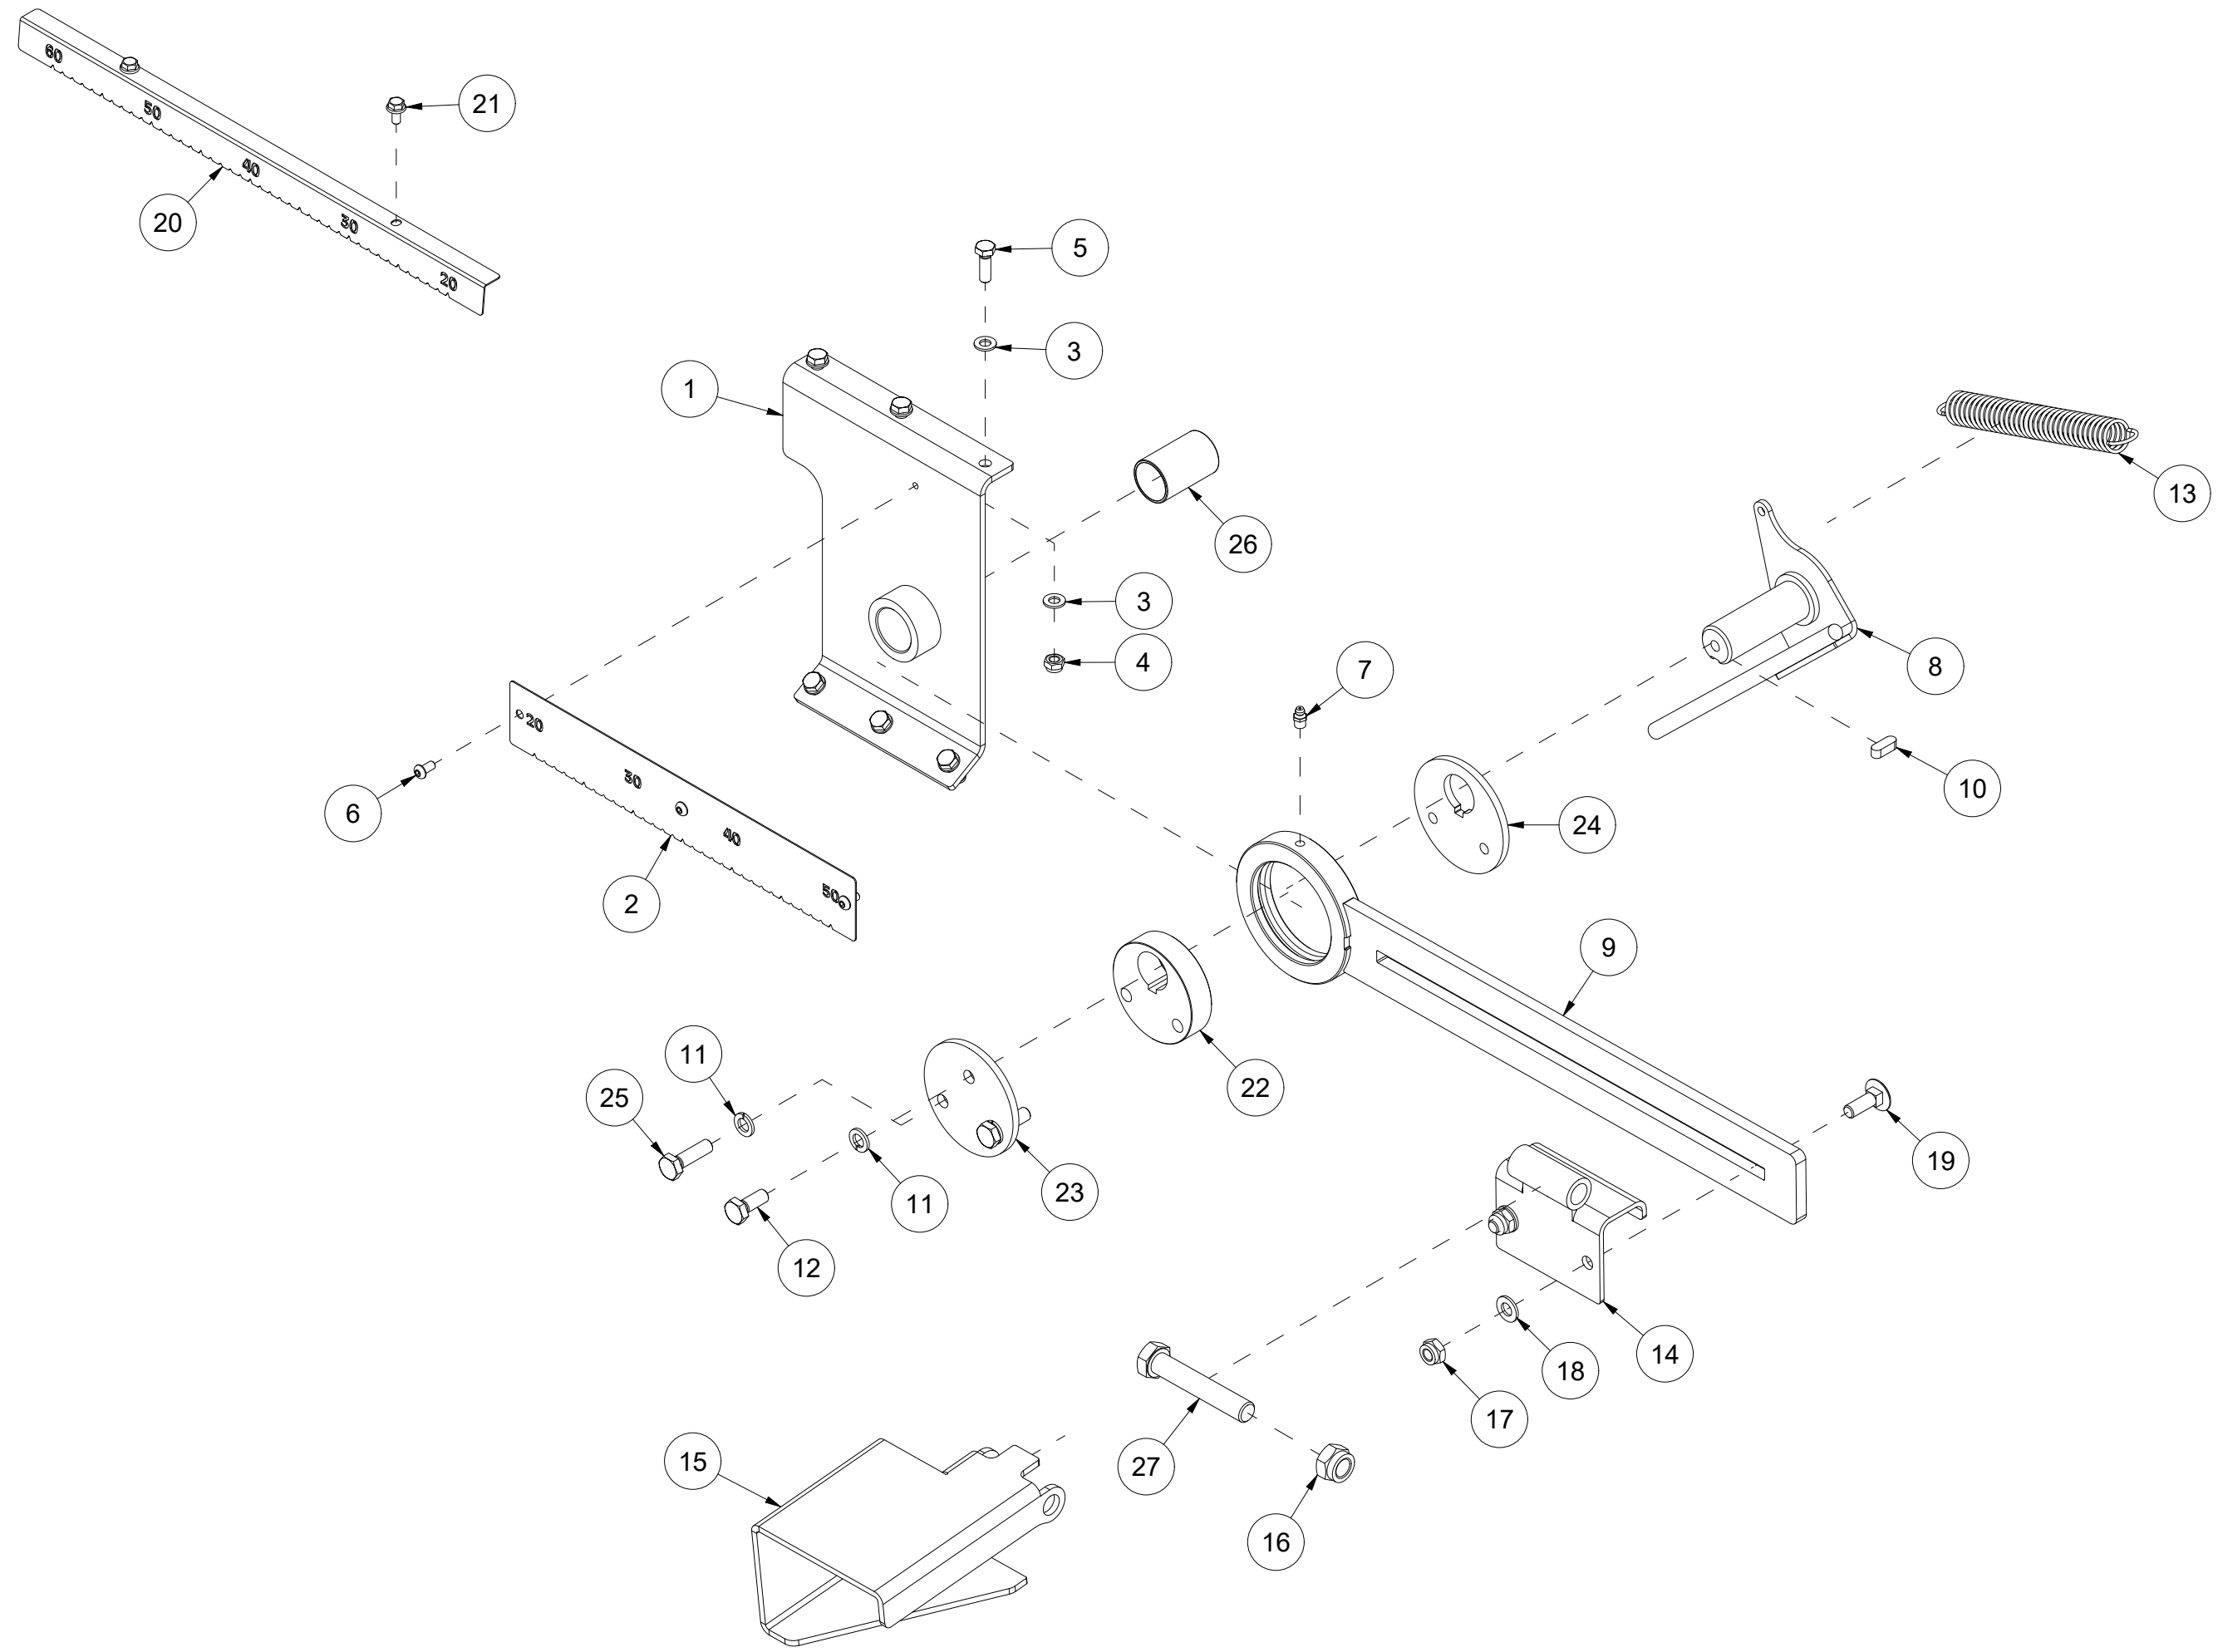

VM370

Spare parts catalogue

Duun Industrier as
7630 Åsen, Norway
www.duun.no

001 Chassis VM370

Pos	Qty	Article no	Designation
1	1	41311105	Side cover
2	12	2451196	Hexagon screw with flange M6x10 EIZn 8.8 DIN 6921
3	1	2935131	Adhesive label 132x72, 400 rpm
4	2	2551730	Drawbar bolt cat. 2 Ø28x95
5	2	2556142	Linch pin Ø10x40
6	1	14131161	Safety switch bracket
7	1	41311121	Funnel
8	1	41311181	Cover
9	1	41311001	Chassis VM370
10	2	2451197	Hexagon screw with flange M6x12 EIZn 8.8 DIN6921

002 Log stop VM370

Pos	Qty	Article no	Designation
1	1	41311148	Bracket
2	1	41311144	Length indicator
3	12	2531047	Washer M8 EIZn DIN 125
4	6	2483609	Locking nut M8 EIZn DIN 985
5	6	2422246	Hexagon screw M8x25 EIZn 8.8 DIN 933
6	3	2476197	Hex round head screw M6x12 EIZn ISO 7380
7	1	2478407	Grease nipple, straight M8
8	1	41311027	Log stopper shaft
9	1	41311010	Log stopper holder
10	1	2115126	Cotter 8x7 L22 St DIN 6885A
11	3	2534060	Spring washer M10 EIZn DIN 127
12	1	2422297	Hexagon screw M10x25 EIZn 8.8 DIN 933
13	1	2913030	Extension spring Dt2,5 Dy25 L100 St
14	1	41311140	Bracket
15	1	41311141	Log stopper plate
16	1	2483613	Locking nut M16 EIZn DIN 985
17	2	2483610	Locking nut M10 EIZn DIN 985
18	2	2531060	Washer M10 EIZn DIN 125
19	2	2344331	Locking screw M10x30 EIZn 8.8 DIN 603
20	1	41311120	Length indicator
21	2	2451197	Hexagon screw with flange M6x12 EIZn 8.8 DIN6921
22	1	41311166	Eccentric
23	1	41311167	Striking-plate
24	1	41311168	Striking-plate
25	2	2422301	Hexagon screw M10x35 EIZn 8.8 DIN 933
26	1	2245230	Plastic bearing 30x34x52
27	1	2422501	Hexagon screw M16x90 EIZn 8.8 DIN 931