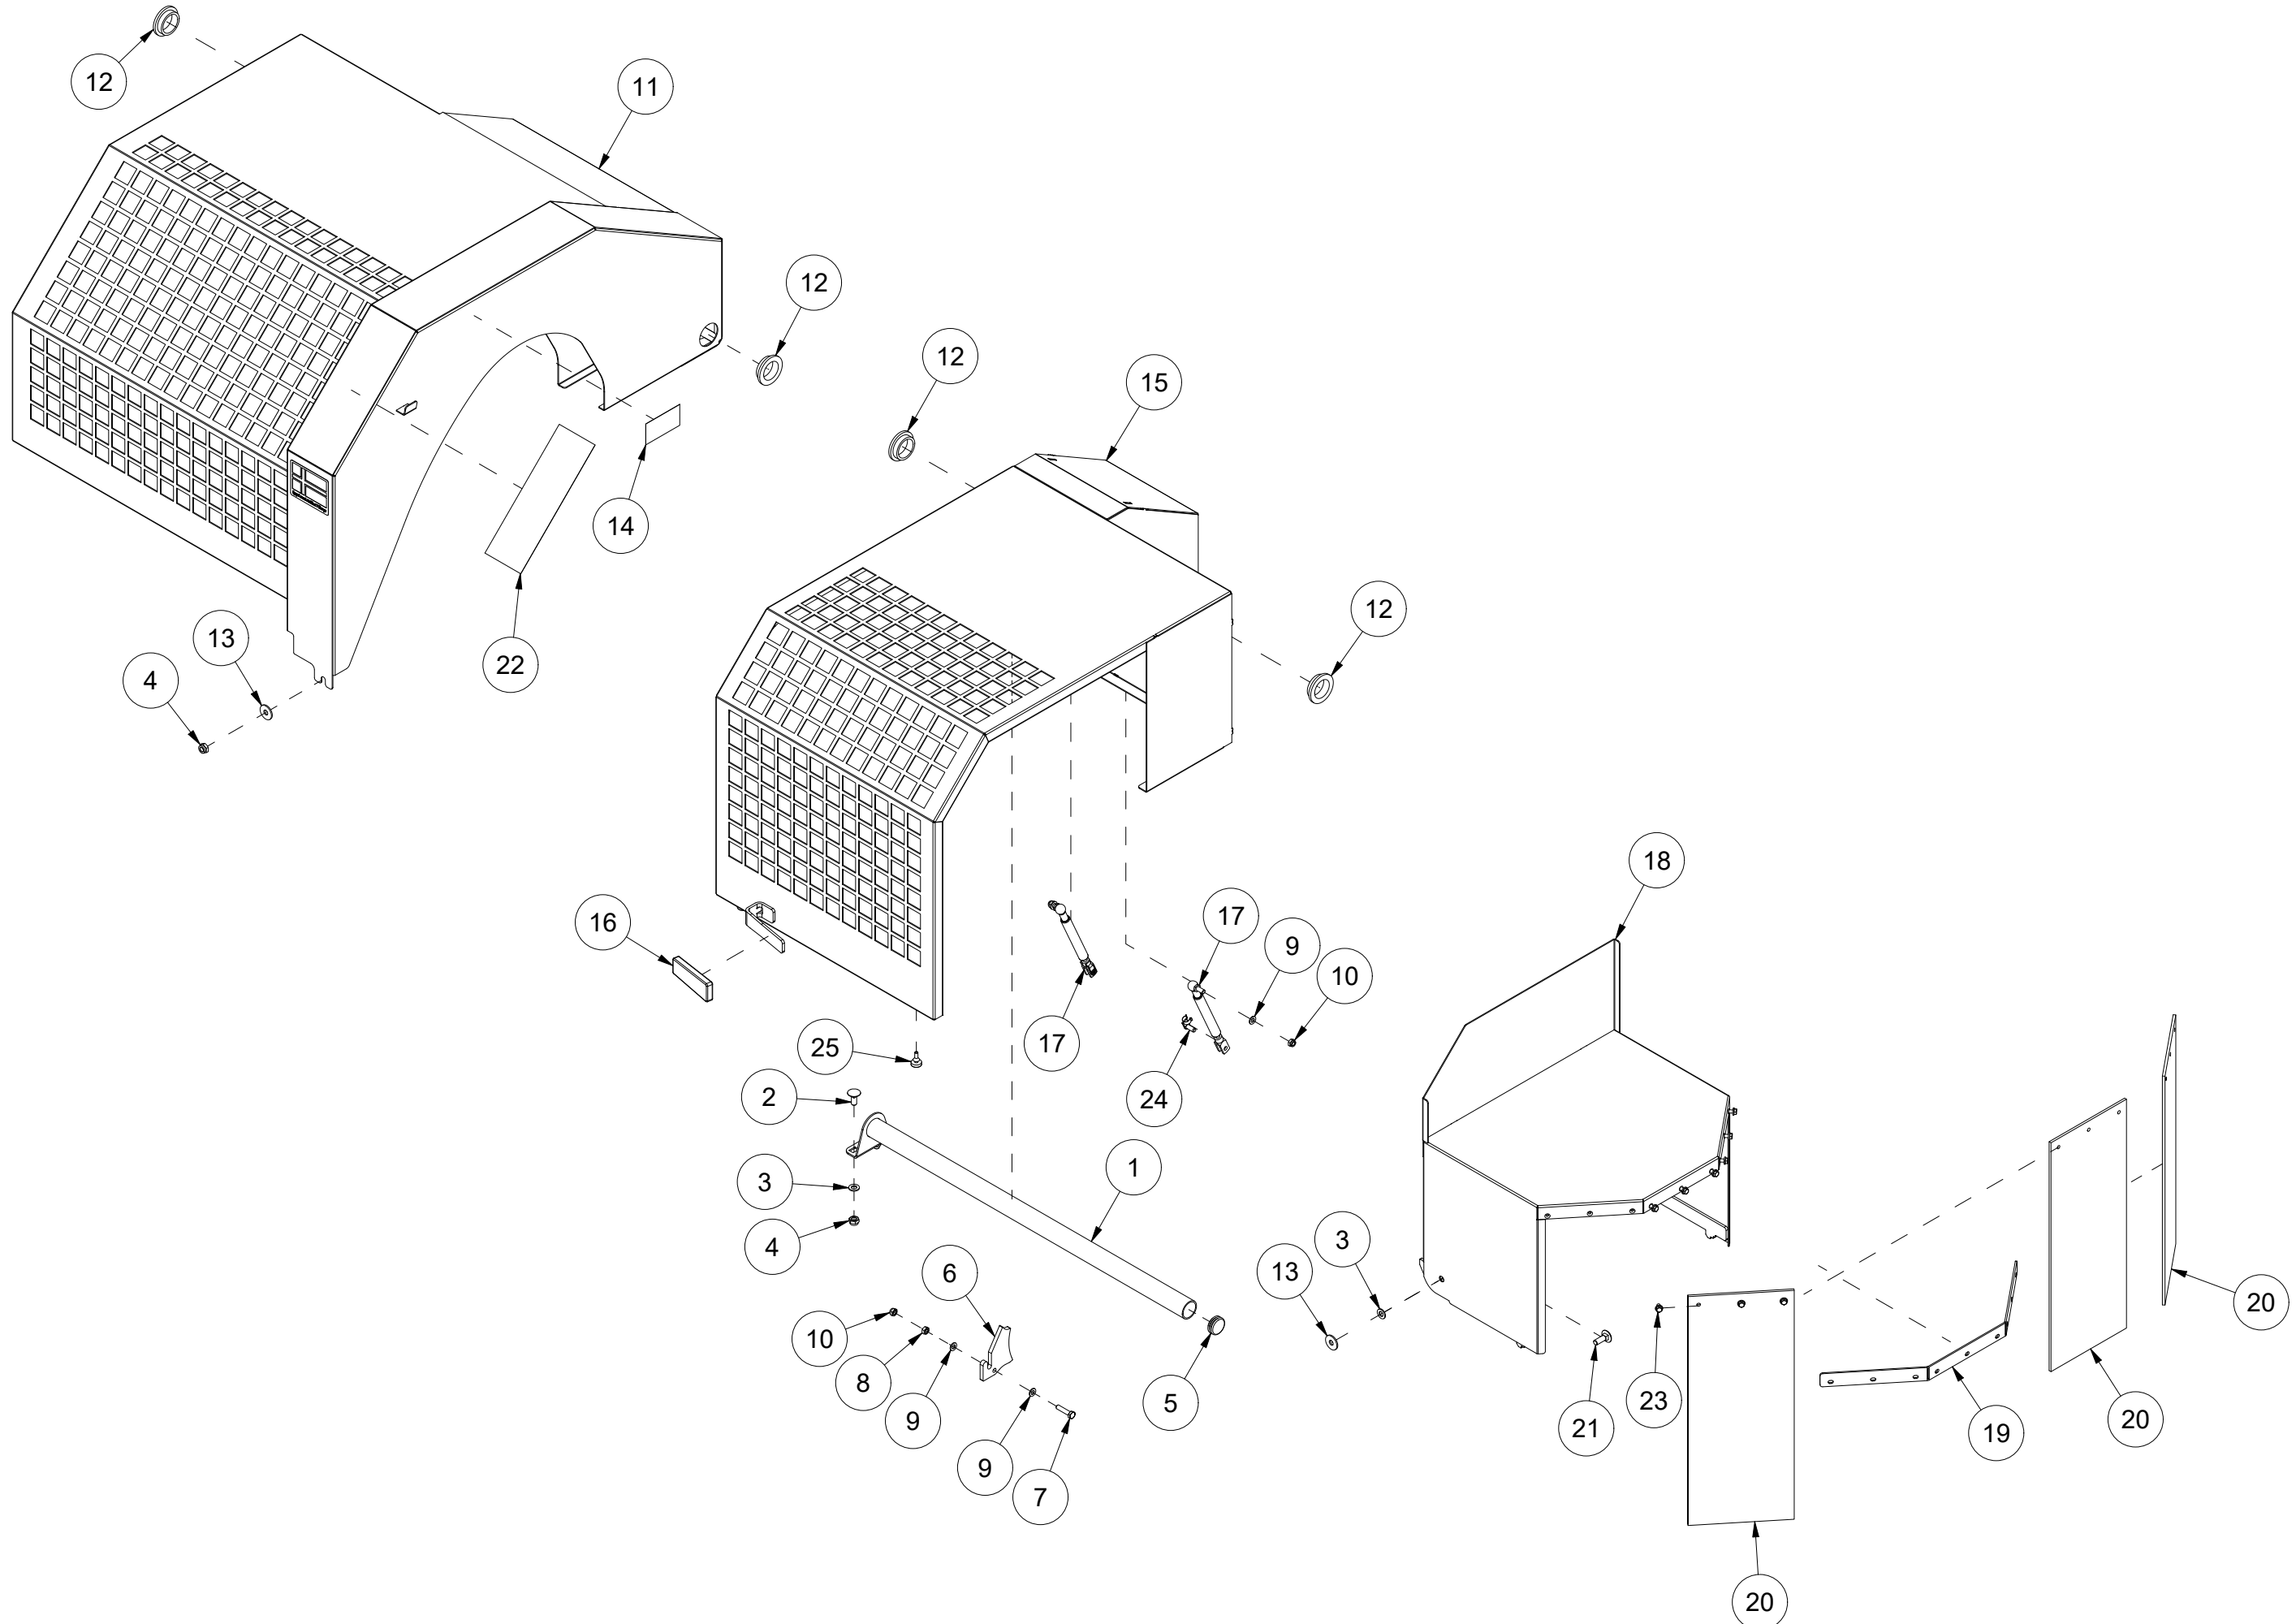

011 Cover VM370

Pos	Qty	Article no	Designation
1	1	41311080	Bearing cover
2	2	2344330	Locking screw M10x25 EIZn 8.8 DIN 603
3	4	2531060	Washer M10 EIZn DIN 125
4	3	2483610	Lockingmutter M10 EIZn DIN 985
5	2	2245069	End plug Ø35 int.
6	1	41311083	Cover support
7	1	2422250	Hexagon screw M8x35 EIZn 8.8 DIN 931
8	1	2481609	Hexagon nut M8 EIZn DIN 934
9	4	2531047	Washer M8 EIZn DIN 125
10	3	2483609	Locking nut M8 EIZn DIN 985
11	1	41311051	Sword cover
12	4	23311032	Plastic bearing Ø39/48x15
13	3	2533060	Body washer M10 EIZn DIN 9021
14	1	2935088	Adhesive label 90x48 Hand pinching hazard
15	1	41311052	Cover, middle
16	1	2245062	Plastic handle
17	2	2915112	Gas spring L265 SL80 400N Ball M8 - Fork Ø8
18	1	41311078	Right cover
19	1	41311112	Clamp plate
20	3	41311086	Curtain 200x525
21	2	2344331	Locking screw M10x30 EIZn 8.8 DIN 603
22	1	2935172	Firewood processor 95x290mm400RPM
23	9	2451196	Hexagon screw with flange M6x10 EIZn 8.8 DIN 6921
24	2	2915150	Bolt for fork head M8
25	2	2225108	Rubber plug ø 20,0mm