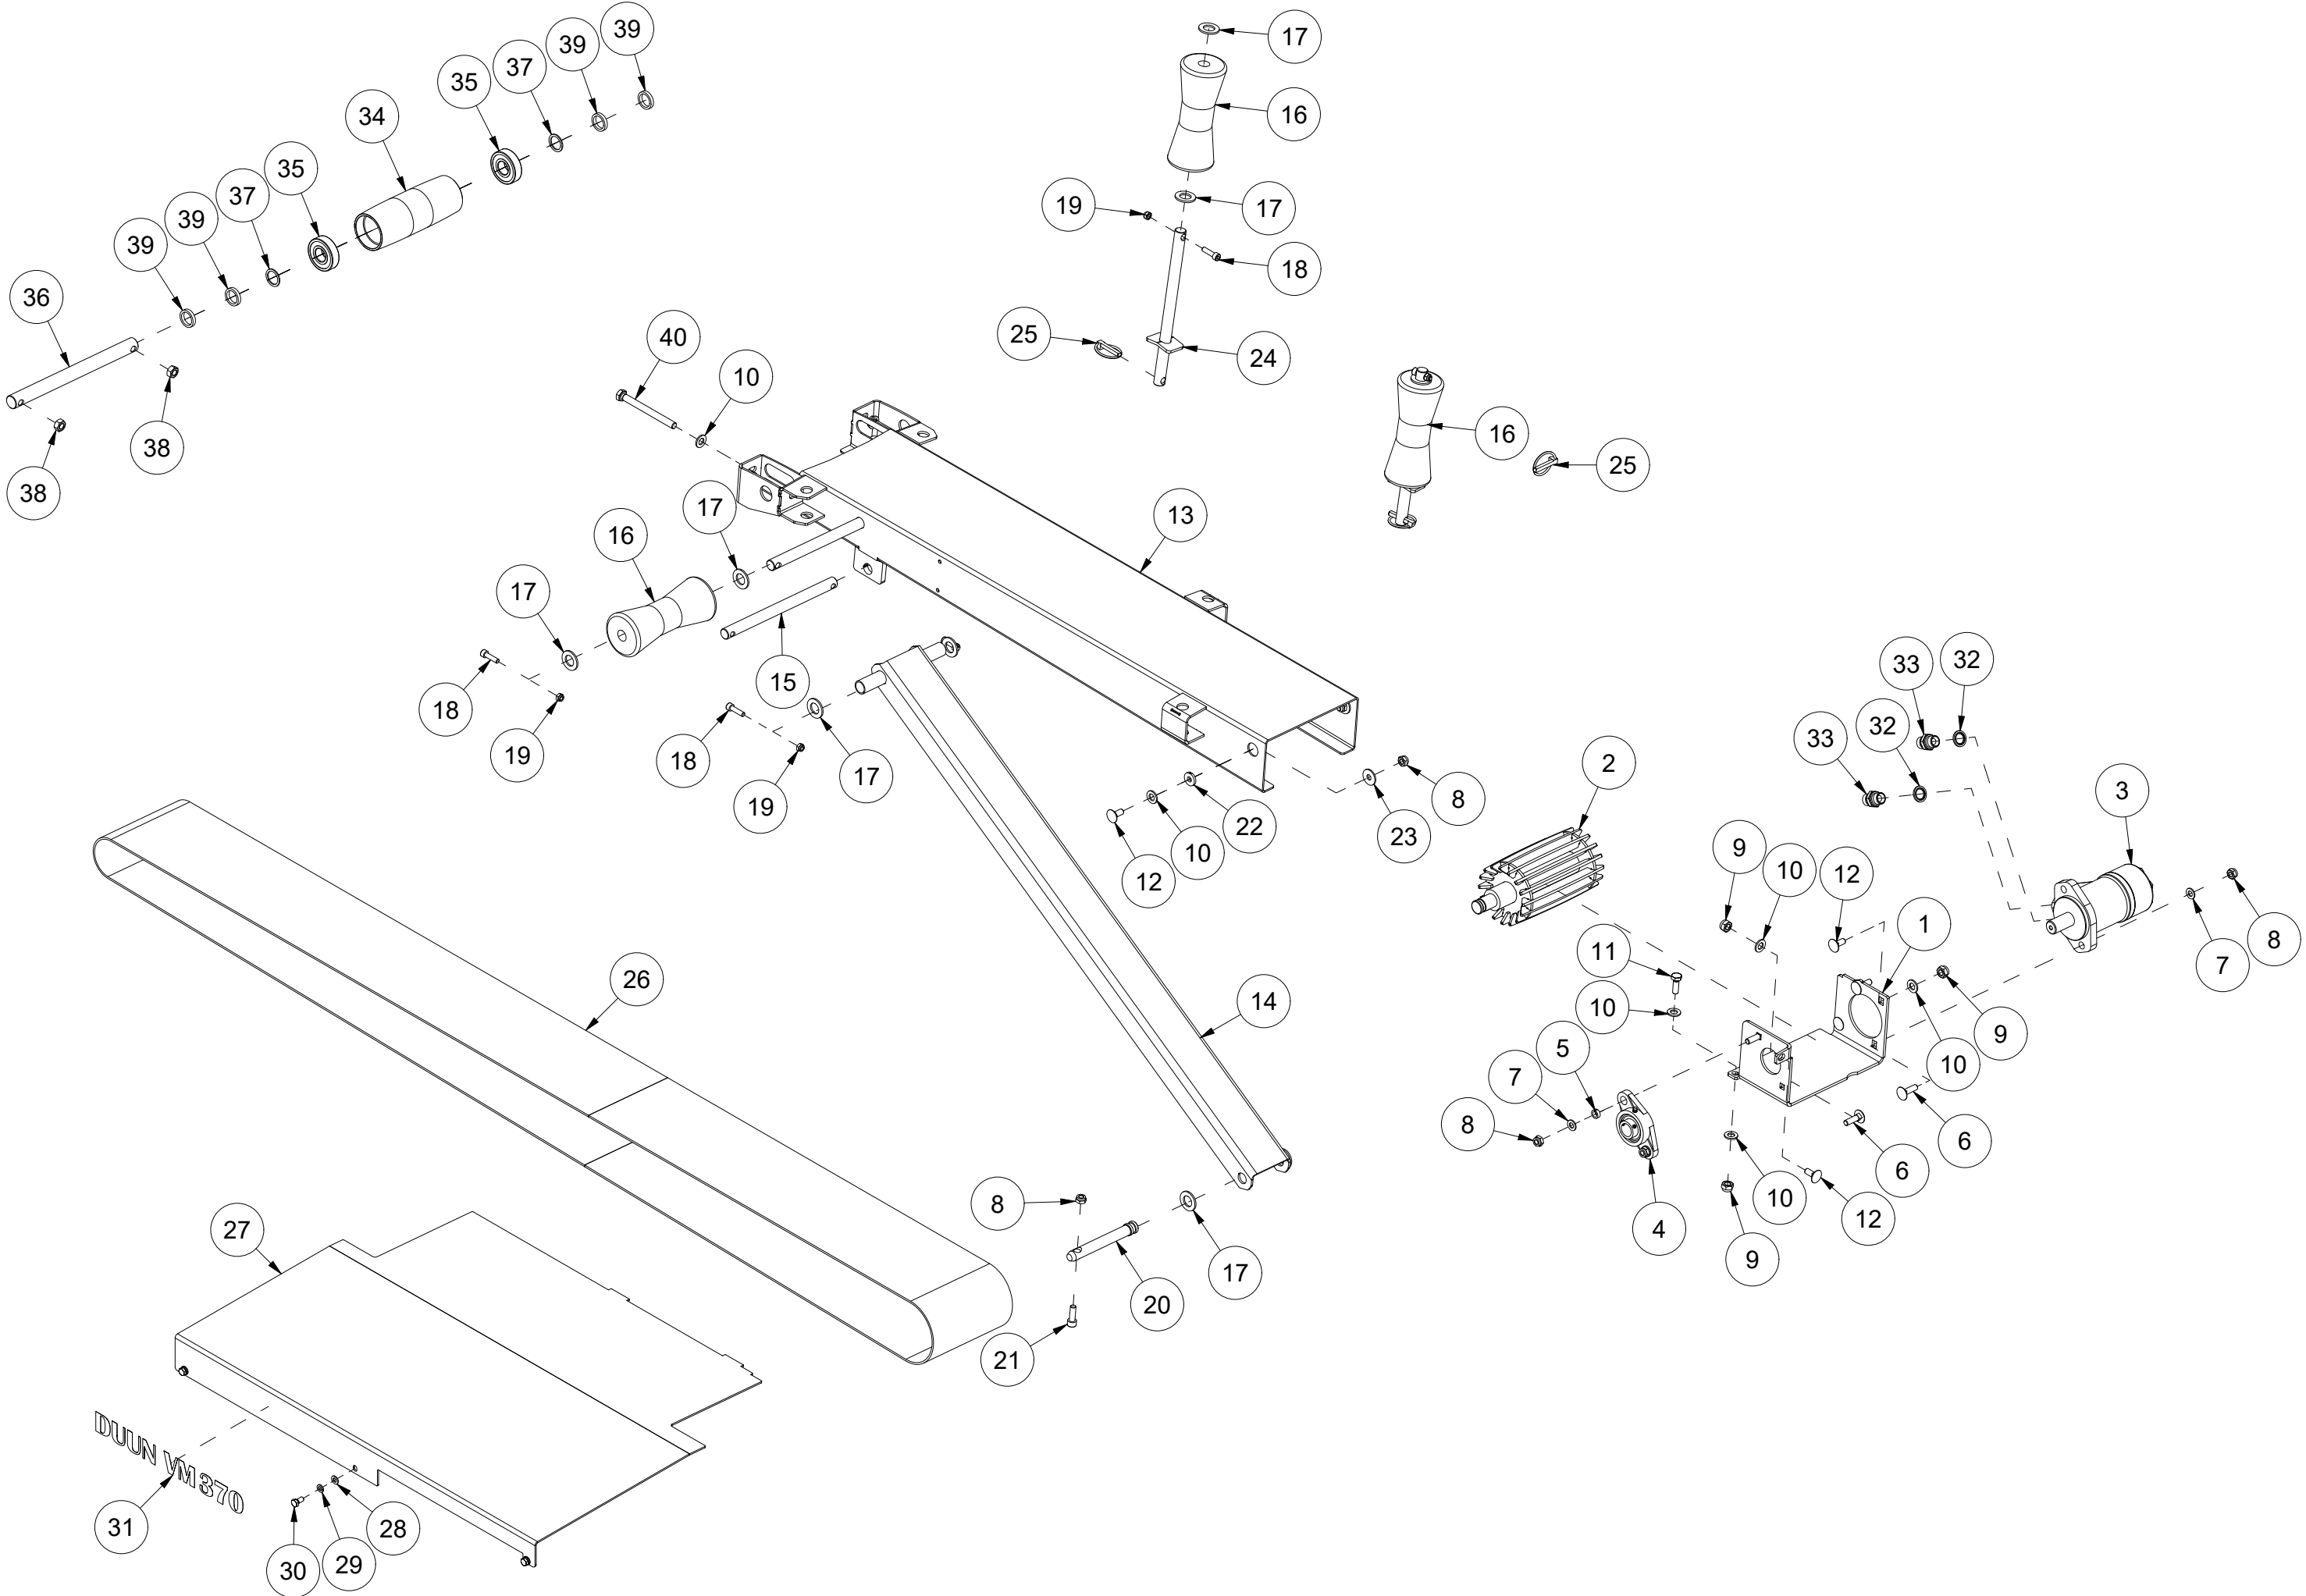

004 Feed table VM370

Pos	Qty	Article no	Designation
1	1	41311031	Bracket
2	1	41311045	Drive wheel
3	1	2955513	Hydraulic motor 315 ccm
4	1	2954169	Flange bearing UCFL 205 25mm
5	2	41111067	Bushing
6	4	2344332	Locking screw M10x35 EIZn 8.8 DIN 603
7	4	2531060	Washer M10 EIZn DIN 125
8	7	2483610	Locking nut M10 EIZn DIN 985
9	4	2483611	Locking nut M12 EIZn DIN 985
10	9	2531069	Washer M12 EIZn DIN 125
11	1	2422299	Hexagon screw M10x30 EIZn 8.8 DIN 933
12	5	2344330	Locking screw M10x25 EIZn 8.8 DIN 603
13	1	41311005	Feed table
14	1	41311044	Duct
15	1	41311082	Shaft
16	3	2245031	Support roller Ø60/84xL200
17	10	2531086	Washer M20 EIZn DIN 125
18	5	2477248	Unbrako cylinder screw M8x30 EIZn DIN 912
19	5	2483609	Locking nut M8 EIZn DIN 985
20	1	2526323	Top strut bolt cat. 1 Ø19x121
21	1	2475299	Unbrako cylinder screw M10x30 A4 DIN 912
22	2	41151031	Bearing washer
23	2	2533060	Body washer M10 EIZn DIN 9021
24	2	41201088	Roll holder
25	3	2556142	Linch pin Ø10x40
26	1	2222118	Band grip top B190 L4322
27	1	41311032	Machine table
28	3	2531047	Washer M8 EIZn DIN 125
29	3	2534047	Spring washer M8 EIZn DIN 127
30	3	2422240	Hexagon screw M8x16 EIZn 8.8 DIN 933
31	1	2935138	Adhesive label VM370
32	2	2957861	Hydraulic gasket 1/2"
33	2	2957765	Hexagon nipple BSP 1/2" - 1/2"
34	1	41121069	Slave roll
35	2	2951145	Bearing, 6305 2RS
36	1	41201093	Shaft
37	2	41111078	Washer Ø25,4/33x2
38	2	2481611	Hexagon nut M12 EIZn DIN 934
39	4	41311152	Washer Ø25,5/33x6
40	2	2425368	Hexagon screw M12x130 EIZn 8.8 DIN 933