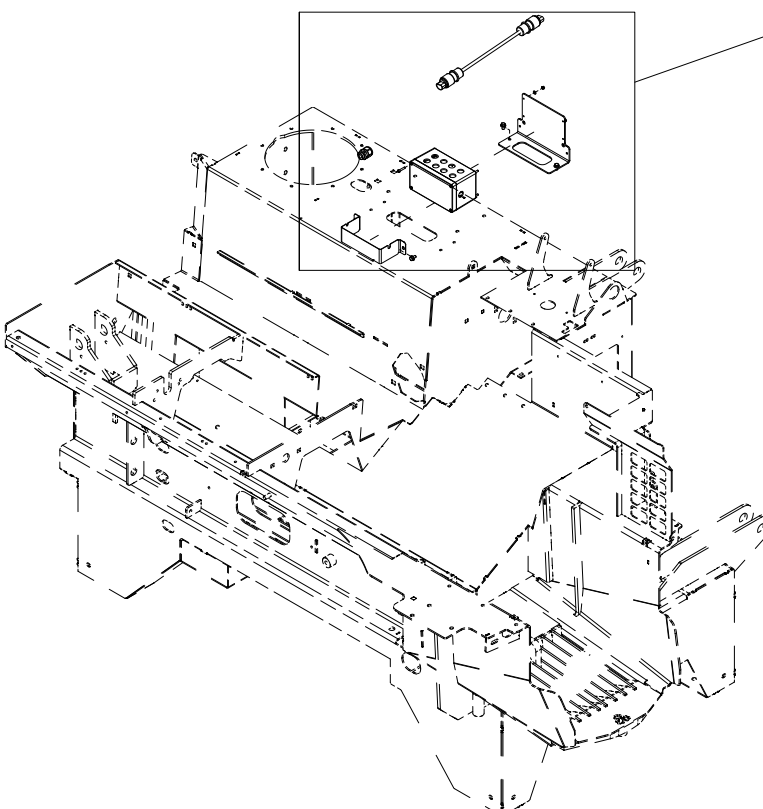

022 Outlet for log rack VM370

Pos	Qty	Article no	Designation
1	2	2957804	Bulkhead bushing 1/2" BSP
2	2	2957861	Hydraulic gasket 1/2"
3	2	2957858	Quick coupling 1/2" fem.

023 Electrical box VM370

Pos	Qty	Article no	Designation
1	1	4127615	Nipple with strain relief M20
2	1	4312450	Complete electric box
3	1	4113025	Machine-tractor power cord L2,5 m
4	1	14131193	Electrical box bracket
5	4	2451196	Hexagon screw with flange M6x10 EIZn 8.8 DIN 6921
6	1	14131194	Cover
7	4	2477139	Unbrako cylinder screw M4x20 EIZn DIN 912
8	4	2531023	Washer M4 EIZn DIN 125
9	4	2483606	Locking nut M4 EIZn DIN 985