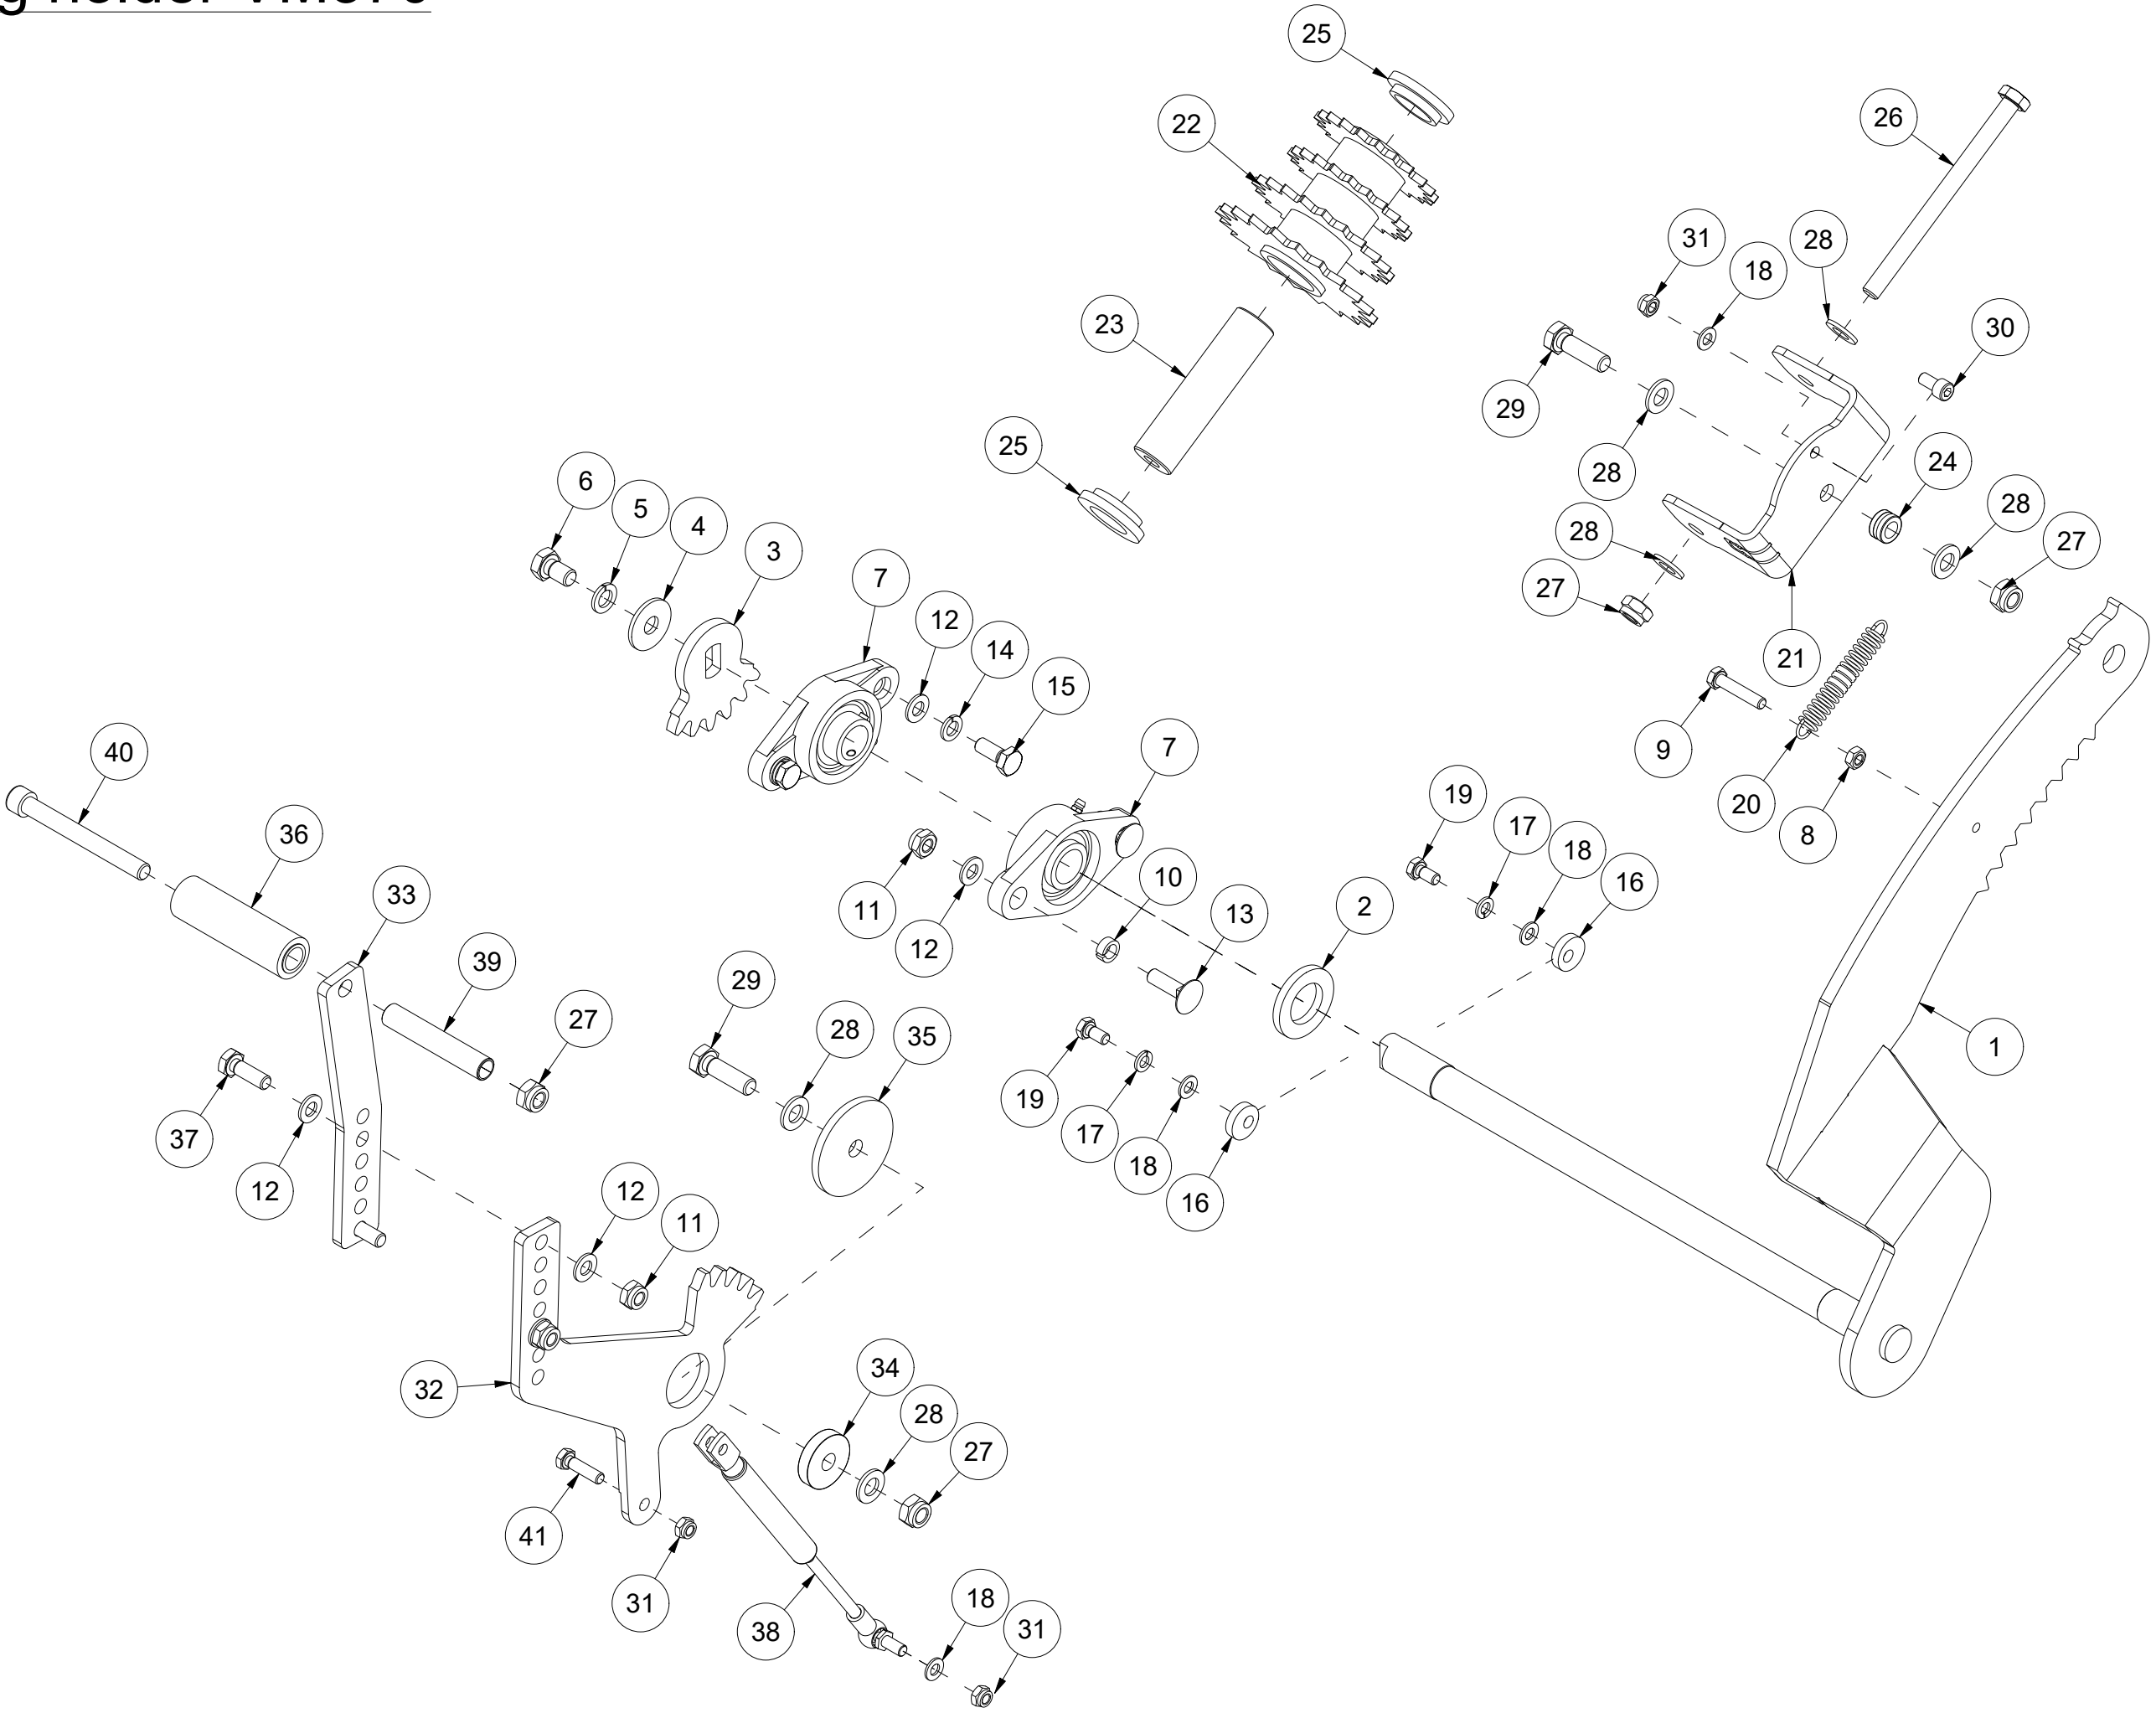

003 Log holder VM370

Pos	Qty	Article no	Designation
1	1	41311058	Log holder
2	1	41311113	Spacer ring
3	1	41311111	Actuator
4	1	2533090	Body washer M12 EIZn DIN 9021
5	1	2534069	Spring washer M12 EIZn DIN 127
6	1	2422344	Hexagon screw M12x20 EIZn 8.8 DIN 933
7	2	2954169	Flange bearing UCFL 205 25mm
8	1	2481609	Hexagon nut M8 EIZn DIN 934
9	1	2422252	Hexagon screw M8x40 EIZn 8.8 DIN 931
10	4	41111067	Bushing
11	4	2483610	Locking nut M10 EIZn DIN 985
12	8	2531060	Washer M10 EIZn DIN 125
13	2	2344332	Locking screw M10x35 EIZn 8.8 DIN 603
14	2	2534060	Spring washer M10 EIZn DIN 127
15	2	2422297	Hexagon screw M10x25 EIZn 8.8 DIN 933
16	2	41311065	Adjustment washer
17	2	2534047	Spring washer M8 EIZn DIN 127
18	4	2531047	Washer M8 EIZn DIN 125
19	2	2422240	Hexagon screw M8x16 EIZn 8.8 DIN 933
20	1	2913028	Extension spring Dt2,0 Dy15 L70 St
21	1	41311109	Bracket
22	1	41311046	Log holder wheel
23	1	41311054	Sleeve
24	1	41301090	Sliding bearing
25	2	41201168	Plastic bearing Ø30/50x12
26	1	2422371	Hexagon screw M12x160 EIZn 8.8 DIN931
27	4	2483611	Locking nut M12 EIZn DIN 985
28	6	2531069	Washer M12 EIZn DIN 125
29	2	2422352	Hexagon screw M12x40 EIZn 8.8 DIN 933
30	1	2472310	Unbrako cylinder screw M8x16 EIZn DIN 912
31	3	2483609	Locking nut M8 EIZn DIN 985
32	1	41311110	Arm
33	1	41311123	Extender
34	1	41311060	Sliding bearing
35	1	41311061	Washer ø12,5/70x6
36	1	2245066	Plastic handle
37	2	2422299	Hexagon screw M10x30 EIZn 8.8 DIN 933
38	1	2915111	Gas spring L265 SL80 400N Gaffel Ø8 - Kule M8
39	1	31181062	Bushing
40	1	2477366	Unbrako cylinder screw M12x110 EIZn DIN 912
41	1	2422248	Hexagon screw M8x30 EIZn 8.8 DIN 933